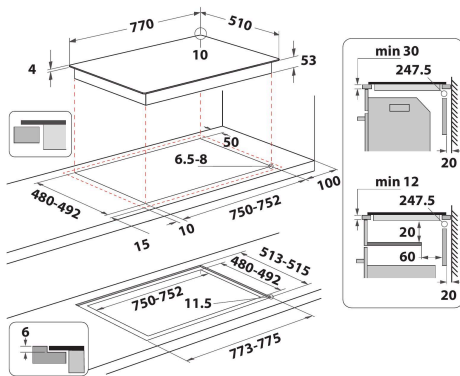

## PRODUKTINFORMASJON

Produktgruppe	Koketopp
Konstruksjonstype	Bygg-inn
Betjeningstype	Elektronisk
Type betjeningsinnstillinger og varselenheter	-
Antall gassbrennere	0
Antall elektriske kokesoner	4
Antall elektriske plater	0
Antall highlightplater	0
Antall halogenplater	0
Antall induksjonsplater	8
Antall elektriske varmesoner	0
Plasseringen til betjeningspanelet	Front
Overflatemateriale	Glass Ixellium
Hovedfarge på produktet	Svart
Tilkoblingseffekt	7400
Gasseffekt	0
Gasstype	N/A
Strøm	32,2
Spennning	230
Frekvens	50/60
Lengden på strømledningen	150
Støpseltype	Nei
Gasstilkobling	N/A
Bredde på produktet	770
Høyde på produktet	57
Dybde på produktet	510
Minste nisjhøyde	30
Minste nisjebredde	750
Nisjedybde	480
Nettvekt	15.1
Automatiske programmer	Ja