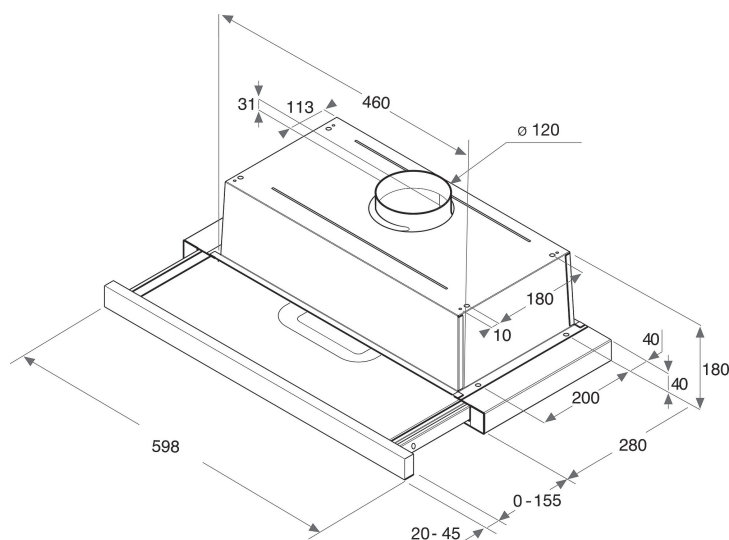

AKR 749 IX

12NC: 857874918010

EAN-kode: 8003437215162

Whirlpool

SENSING THE DIFFERENCE

- Maksimalt lydnivå: 65 dB(A) re 1 pW
- Lydnivå (min.-maks): 47-65 dB(A) re 1 pW
- Kapasitet (min.-maks.): 145 - 336 m³/h
- Maks. kapasitet (utluft): 336 m³/h
- Energiklasse E
- Ekstraksjon / resirkulasjonshastighet 350 / 180 m³/h
- 3 hastigheter
- 2 Halogen, 56 W lamper
- 1 x 150 W motor
- Mekanisk Buttons
- 2 Vaskebar aluminium fettfilter
- Inox avtrekkshette
- Fettfiltrering, effektivitetsklasse: D
- Belysning, effektivitetsklasse: G
- Fluidynamisk effektivitetsklasse: F
- Driftsmodus: Luftutsuging, Resirkulerende luft
- Rustfritt Finish