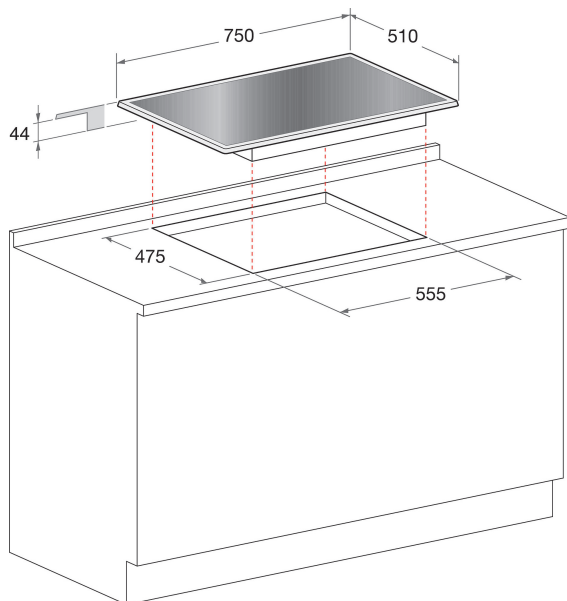

# PR 752 W/I(BK)

12NC: F100639

EAN-code: 8050147006399

## BELANGRIJKSTE KENMERKEN

Productgroep	Kookplaat
Uitvoering	Inbouw
Type besturing	Mechanisch
Type bedienings- en signaleringselementen	Knop
Aantal gasbranders	5
Aantal elektrische kookzones	0
Aantal elektrische platen	0
Aantal stralingszones	0
Aantal halogeenzones	0
Aantal inductiezones	0
Aantal elektrische warmhoudzones	0
Positie bedieningspaneel	Aan voorzijde
Materiaal basisoppervlak	Glas
Belangrijkste kleur van het product	Zwart
Aansluitwaarde (W)	0
Waarde gasaansluiting	0
Stroom	-
Spanning	220-240
Frequentie	50/60
Lengte elektriciteitsnoer	100
Type stekker	Nee
Gasaansluiting	n.v.t
Breedte van het product	750
Hoogte van het product	44
Diepte van het product	510
Minimale nishoogte	0
Minimale nisbreedte	555
Nisdiepte	475
Nettogewicht	11.5
Automatische programma's	Nee