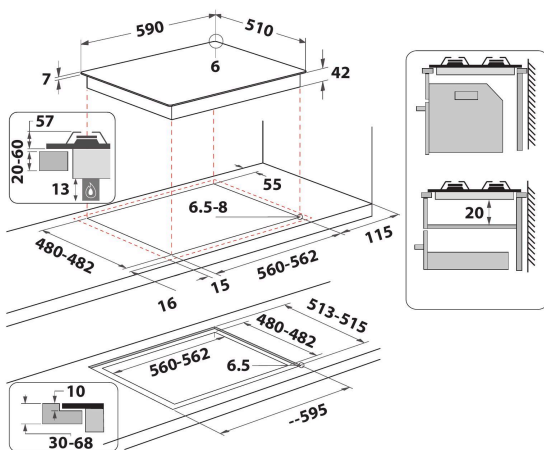

# GOA 6425/NB1

12NC: 859991665200

Codul GTIN (EAN): 8003437644559

Whirlpool

SENSING THE DIFFERENCE

- Suporturi pentru cratițe fontă
- Dispozitiv de siguranță electromagnetic pentru fiecare arzător
- Selectoare Black Spin Brushed
- Grătare 2 WH Elongated GOG 2.0 Cast Iron
- Front Comenzi
- Plită 60 cm
- Buton de comandă mecanic
- Tip de aprindere: Buton
- Arzătoare 4
- Arzătoare 4: 1 DCC medium 3500 arzător W, 1 Semi-rapid 1650 arzător W, 1 Semi-rapid 1650 arzător W și 1 Auxiliar 1000 arzător W.
- Dimensiuni ÎxLxA: 49x590x510 mm
- Dimensiuni nișă ÎxLxA: 41x560x490 mm
- Tensiune: 220-240 V
- Valoare nominală racord gaz: 7800 W