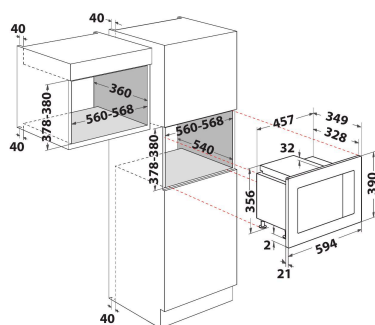

WMF200G NB

12NC: 859991591580

GTIN (EAN) kods: 8003437605956

Whirlpool

SENSING THE DIFFERENCE

GALVENĀS IEZĪMES

Produktu grupa	Mikrovilnis
Tirdzniecības kods	WMF200G NB
Produkta pamatkrāsa	Melns
Mikroviļņu krāsns veids	MW+Grila funkcija
Konstrukcijas veids	Iebūvēts
Vadības veids	Elektronisks
Vadības iestatījumu veids	Ciparu
Papildu gatavošanas metode Grill	Jā
Crisp	Nē
Tvaiks	Nē
Papildu gatavošanas metode Fan cooking	Nē
Pulkstenis	Jā
Automātiskās programmas	Jā
Produkta augstums	390
Produkta platums	594
Produkta dziļums	349
Minimālais nišas augstums	378
Minimālais nišas platums	560
Nišas dziļums	360
Neto svars (kg)	14.05
Tilpnes tilpums (l)	20
Rotējošai šķīvīvis	Jā
Rotējošā šķīvīva diametrs	245
Integrēta tīrīšanas sistēma	Nē

TEHNISKĀS ĪPAŠĪBAS

Strāva (A)	12
Voltāža (V)	230-240
Frekvence (Hz)	50
Elektrības vada garums (cm)	135
Kontaktdakšas veids	Schuko
Taimeris	Jā
Grila jauda (W)	1000
Grila veids	Kvarcs
Tilpnes materiāls	Nerūsējošais tērauds
Iekšējais apgaismojums	Jā
Papildu gatavošanas metode Grill	Jā
Tilpnes iekšējo gaismas elementu novietojums	Griesti