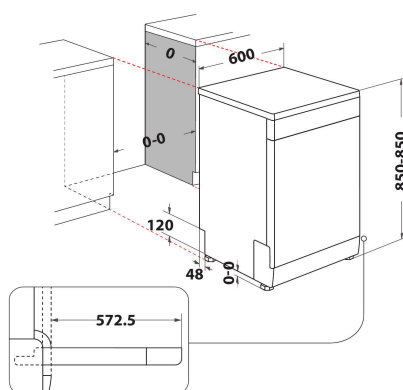

WFC 3C26N F

12NC: 859991595770

GTIN (EAN) code: 8003437608278

Whirlpool

SENSING THE DIFFERENCE

ALAPTULAJDONSÁGOK

Konstruációs kivitel	Szabadonálló
Beszereési mód	Szabadonálló
Vezérlés módja	Elektronikus
Type of control settings	-
Levehető munkalap	Igen
Ajtó dekorpanel	Nincs adat
Termék színe	Fehér
Elektromos csatlakozási érték (W)	1900
Áramfelvétel (A)	10
Feszültség (V)	220-240
Frekvencia (Hz)	50
Elektromos csatlakozókábel hossza (cm)	130
Csatlakozódugó típusa	Schuko
Vízbevezető cső hossza (cm)	155
Kivezető cső hossza (cm)	150
Állítható lábazat	Nem
Levehető munkalap magassága (mm)	0
Állítható láb	Nem
Termékmagasság	850
Termék szélessége	600
Termékmélység	590
Termékmélység 90°-ban nyitott ajtónál (mm)	-
Minimális beépítési magasság	0
Maximális beépítési magasság	0
Minimális beépítési szélesség	0
Maximális beépítési szélesség	0
Beépítési mélység	590
Nettó tömeg (kg)	47
Bruttó tömeg (kg)	49

MŰSZAKI ADATOK

Automatikus programok	Igen
Maximálisan bevezethető vízhőmérséklet (°C)	60
Indításkésleltetési lehetőségek	Folyamatos
Maximális indításkésleltetési idő (óra)	24
Programállapot jelzés	-
Digitális visszaszámláló jelzés	Igen
Sóhiány jelzés	Igen
Öblítőszerhiány jelzés	Igen
Biztonsági eszköz	Nincs adat
Állítható felső kosár	Igen
Legnagyobb berakatható tányér a felső kosárban (cm)	0
Legnagyobb berakatható tányér az alsó kosárban (cm)	0
Terítékek száma	14