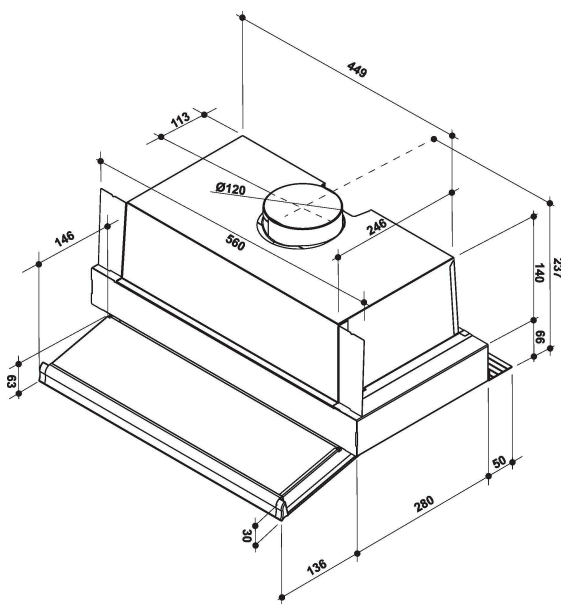

WSK64FLSX

12NC: 859991673410

EAN kód: 8003437054105

Whirlpool

SENSING THE DIFFERENCE

HLAVNÍ VLASTNOSTI

Skupina výrobků	SPORÁKOVÉ ODSAVAČE PAR
Barva těla	Nerez
Materiál těla	Nerezová ocel
Barva komínu	Šedá
Materiál komín	N/A
Typologie	Výsuvné
Typ instalace	Vestavěný
Typ ovládání	Mechanické
Typ nastavení ovládání	-
Možnosti dekorativních panelů	N/A
Umístění motoru	Integrovaný motor v tělese digestoře
Provozní režim	Konvertibilní
Jmenovitá hodnota elektrického připojení (W)	126
Proud (A)	0,55
Napětí (V)	220-240
Frekvence (Hz)	50/60
Délka přívodního elektrického kabelu (cm)	150
Typ zástrčky	Schuko
Výška komína (mm)	-
Výška výrobku bez komína (mm)	237
Výška výrobku	237
Šířka výrobku	280
Hloubka zabaleného výrobku	564
Minimální výška výklenku	0
Minimální šířka výklenku	0
Hloubka výklenku	0
Čistá hmotnost (kg)	8.2

TECHNICKÉ VLASTNOSTI

Typ ručního ovládacího zařízení	Slider
Typ automatických regulačních zařízení	-
Počet motorů	1
Celkový výkon motorů (W)	120
Počet nastavení otáček: dostupnost možnosti boost	3
Přítomnost nárazového proudu	Ne
Maximální výkon odsávání vzduchu (m ³ /h)	340
Odsávání vzduchu v poloze Boost (m ³ /h)	0
Maximální výkon recirkulace vzduchu (m ³ /h)	135
Výkon recirkulace v poloze Boost (m ³ /h)	0
Typ ovládání světla	On/Off
Počet světel	2
Typ použitých světelných zdrojů	LED
Celkový výkon světelných zdrojů (W)	6
Průměr výstupu vzduchu (mm)	125
Klapka bez zpětného toku vzduchu	Ano
Materiál tukového filtru	Omyvatelný hliník
Pachový filtr	Ano