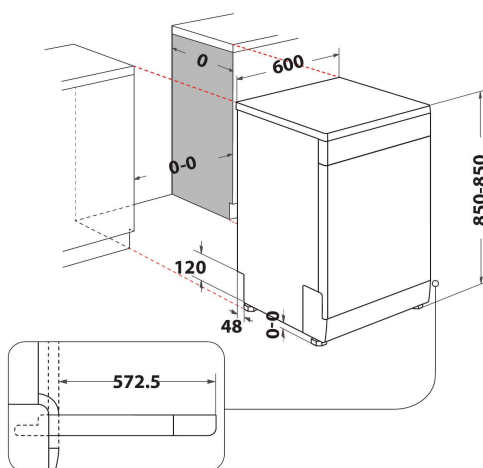

WFC 3C33 PF X

12NC: 859991609860

Código EAN: 8003437611711

Whirlpool

SENSING THE DIFFERENCE

- Tipo de instalación: Sin fijar
- Eficiencia Energética A+++
- 14 ajustes de servicios
- Tecnología 6th Sense
- Rumoridad: 43 dB(A)
- Consumo agua (ciclo): 9.5 L
- PowerClean: ajusta automáticamente el lavado basado en la suciedad real del agua, permitiendo lavar las ollas en vertical, para conseguir 30% más de espacio
- PowerCleanPRO
- Tercera bandeja Yes, fixed + handle plastic
- Filtro metálico
- Inicio diferido 1-24 H
- Silencioso
- FlexiSpace
- Bandeja superior ajustable
- Multizone

Whirlpool lavavajillas: color inox, 60 cm - WFC 3C33 PF X

Características de este lavavajillas Whirlpool: color inox. Extraordinaria clasificación energética A+++ , para un ahorro de consumo energético. Pies ajustables, para una estabilidad perfecta en suelos y superficies irregulares. Práctico temporizador digital, que te avisa cuando el ciclo de lavado termina. Tecnología innovadora que asegura un rendimiento muy silencioso, para un electrodoméstico muy silencioso.

ECO

Ahorro excepcional. Tecnología 6th SENSE utiliza sensores inteligentes para monitorizar continuamente el ciclo de lavado y detectar el grado de suciedad, ajustando sus recursos respectivamente. Disfruta de resultados de lavado excepcionales ahorrando hasta un 50% de energía, agua y tiempo.* (* En comparación con el mínimo y máximo consumo de los programas 6th SENSE.)

NaturalDry

La apertura automática de la puerta al final del programa garantiza un secado mejor y más natural. Este sistema garantiza una mayor eficiencia energética y mejores resultados de secado.

Inicio Diferido

Diseñado para ti. La opción Inicio Diferido te permite configurar el inicio del ciclo de tu lavavajillas para cuando te sea más cómodo, haciéndote ahorrar tiempo y energía.

14 cubiertos

Todo el espacio que necesites. Este lavavajillas Whirlpool dispone de una capacidad de 14 cubiertos, para que puedas disfrutar de todo el espacio que necesites, siempre.

Silencioso

Rendimiento silencioso. Tu lavavajillas Whirlpool está diseñado para ofrecerte ideales resultados de lavado, garantizando un nivel de ruido más bajo posible.

Tecnología 6th SENSE

Sin prelavado. La tecnología 6th SENSE PowerClean garantiza resultados perfectos sin tener que prelavado y limpiar a mano, reduciendo así eficazmente el consumo de agua.

Eficiencia energética D

Eficiencia energética óptima. La clasificación energética D de su lavavajillas le permitirá disfrutar de un gran rendimiento y un consumo energético óptimo.

Multizone

Posibilidad de lavar sólo una cesta a la vez seleccionándola cuando programe su ciclo.