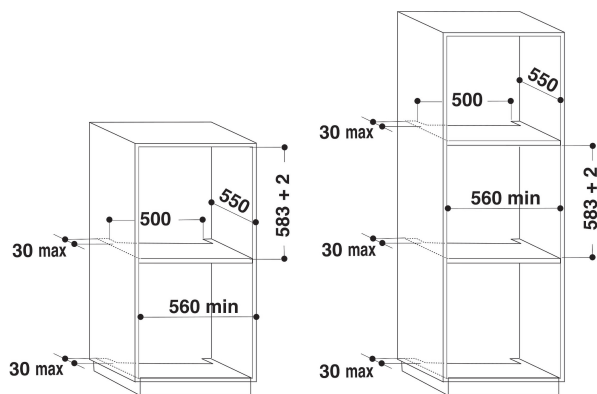

## PRODUKTINFORMASJON

Produktgruppe	Ovn
Handelsbetegnelse	AKZM 6550/IX
Hovedfarge på produktet	Inox
Konstruksjonstype	Bygg-inn
Betjeningstype	Mekanisk og elektronisk
Type betjeningsinnstillinger og varselenheter	-
Er noen av betjeningskontrollene til koketoppen integrert?	Nei
Hvilke koketopper kan kontrolleres?	-
Automatiske programmer	Ja
Strøm	16
Spennning	230
Frekvens	50
Lengden på strømledningen	130
Støpseltype	Nei
Dybde med 90 graders åpen dør	-
Høyde på produktet	595
Bredde på produktet	595
Dybde på produktet	564
Minste nisjehøyde	0
Minste nisjebredde	0
Nisjedybde	0
Nettvekt	36
Anvendbart volum (i ovnen)	73
Integrert rengjøringsystem	Nei
Rister	1
Brett	3