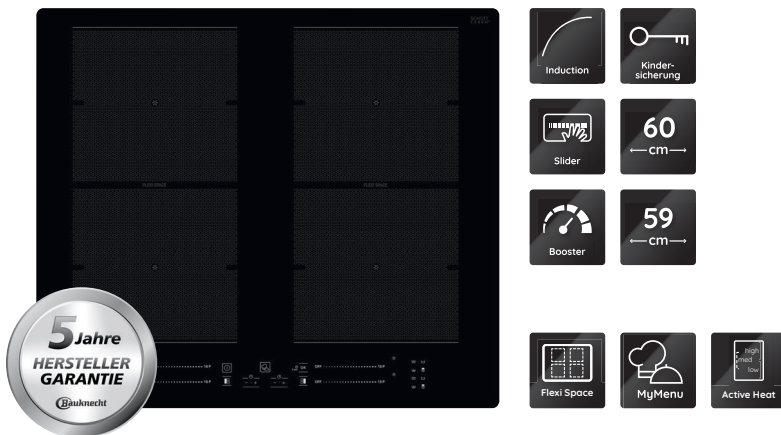

BS 1260F NE

Induktions-Kochfeld (60 cm)

Bauknecht

Für mich und mein Zuhause

passion

TOP 4

- FlexiSpace – flexible Kochzone
- ActiveHeat – professionelles Kochen mit voreingestellten Temperaturzonen
- My Menu – 4 Automatik-Funktionen
- Direct Access – Touch Control mit Slider-Funktion für jede Kochzone

SCHWARZ

BS 1260F NE
EAN 40 11577 85726 9

DESIGN

- Rahmenlos

KOCHZONEN

- 4 elektronisch geregelte **Induktions-Kochzonen**, mit Schmelzstufe und Turbostufe
- zwei Flexizonen
- Alle Kochzonen mit Booster-Funktion
- **FlexiSpace** – flexible Kochzone
- Einfache Bedienung durch vorne angeordnete Bedienelemente
- **Vorne links:** 19/20 cm Ø, 1750 Watt, **Booster** 2000 Watt
- **Vorne rechts:** 19/20 cm Ø, 1750 Watt, **Booster** 2000 Watt
- **Hinten links:** 19/20 cm Ø, 1750 Watt, **Booster** 2000 Watt
- **Hinten rechts:** 19/20 cm Ø, 1750 Watt, **Booster** 2000 Watt

AUSSTATTUNG

- **My Menu** – 4 Automatik-Funktionen: Kochen, Köcheln (Simmern), Warmhalten, Schmelzen
- **ActiveHeat** – professionelles Kochen, Sieden oder Warmhalten mit voreingestellten Temperaturzonen
- Touch Control mit Slider-Funktion
- Direct Access – Touch Control mit Slider-Funktion für jede Kochzone
- Digitalanzeige der eingestellten Leistung für jede Kochzone
- Mit Simmer-Funktion zum Kochen auf niedriger Garstufe
- Timer für jede Kochzone mit Abschaltautomatik (1 – 99 Min.)
- 4-fach Restwärmeanzeige
- Kindersicherung
- Kontrolllampe
- Hauptschalter Ein/Aus

TECHNISCHE DATEN

- Gesamt-Anschlusswert: 7,2 kW
- Einbauhöhe: 50 mm

- Ausschnittmaße (BxT): 560x480 mm

- Außenmaße (BxT): 590x510 mm

ZUBEHÖR/SONDERZUBEHÖR

- Passender Schutzboden SPI6051