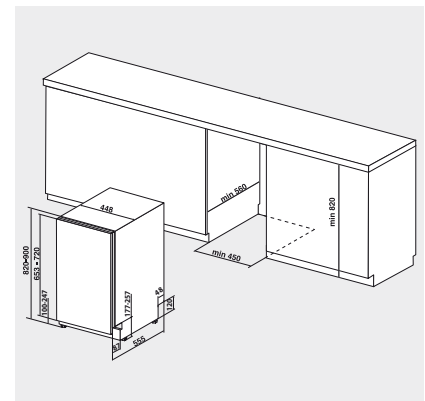

TECHNISCHE DATEN

- Warmwasseranschluss bis 60 °C möglich
- Anschlusskabelänge 130 cm
- Gerätehöhe verstellbar von 820 – 900 mm
- Gerätemaße (HxTxB): 820x555x448 mm

WPRO-ZUBEHÖR (OPTIONAL)

- CALBLOCK+ Antikalk-Filter CAL300, EAN 8015250608076
- 3 in 1 Entkalker für Waschmaschinen und Geschirrspüler, 6er Pack DES618, EAN 8015250590647
- Wasserstopventil ACQ002, EAN 8015250500721
- POWERPRO Entfetter für den Geschirrspüler DDG114, EAN 8015250595857
- Entkalker für Waschmaschinen und Geschirrspüler DES508, EAN 8015250590654