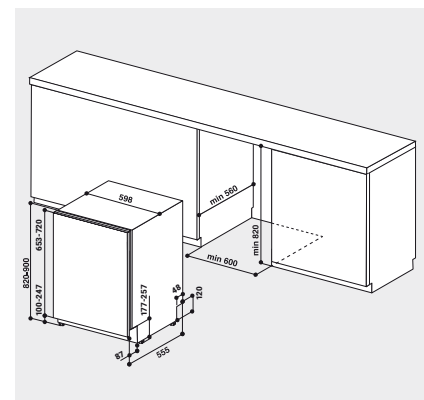

¹ Getestet und zertifiziert durch das VDE Prüf- und Zertifizierungsinstitut GmbH und Swisstatest Testmaterialien AG.

² Energieeffizienzklassen-Spektrum von A+++ bis D