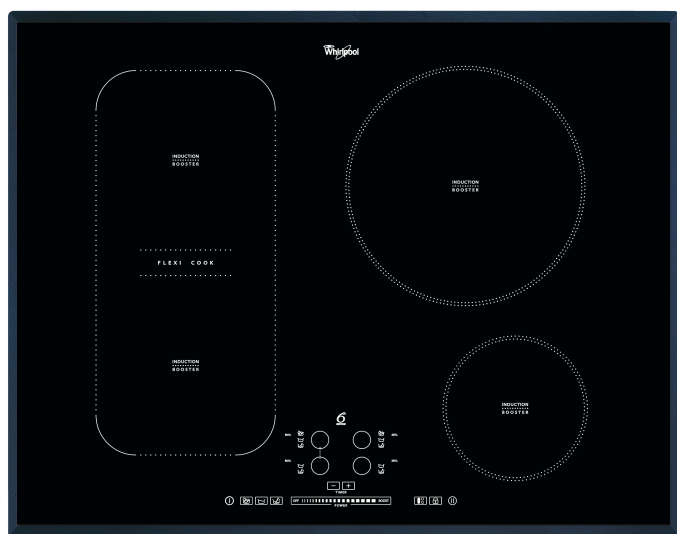

# ACM 848/BA

12NC: 855784801000

EAN-kode: 8003437825873

Whirlpool

SENSING THE DIFFERENCE

- 6th Sense teknologi
- Antall induksjonssoner som kan brukes samtidig: 4
- FlexiCook-sone, to soner kan kobles sammen til én stor varmesone
- Restvarmeindikasjon
- Barnesikring
- På/Av bryter
- Småkokefunksjon
- Lavtemperaturfunksjon for smelting
- 65 cm bred
- Timerfunksjon
- Touch-slide-kontroll
- Svart glasskoketopp
- Antall soner med booster: 4
- 1 Indikator for platen står på
- Total power declared: 8 kW
- Indikator for aktivt apparat

## Whirlpool induksjonstopp - ACM 848/BA

4 induksjonskokesoner. flexiCook-soneteknologi lar deg kombinere flere kokeplater til en enkelt sone for større gryter og panner. Lettforståelig glidebryter som forenkler innstillingen av apparatet. 6TH SENSE-teknologien lar deg automatisk stille inn den optimale temperaturen for småkoking, smelting eller oppkoking, ved kun et tastetrykk. Denne glasskeramiske induksjonplatetoppen fra Whirlpool har følgende egenskaper: Elegant teknologi som varmer opp pannen, ikke platetoppen, og dermed reduserer energispredning og gir et perfekt resultat.

### Glidebryter

Intuitiv matlaging. Den intuitive følsomme glidebryteren lar deg kontrollere strømmen på koketoppen, mens lysdisplayet viser hvilke kokeområder som er i bruk.