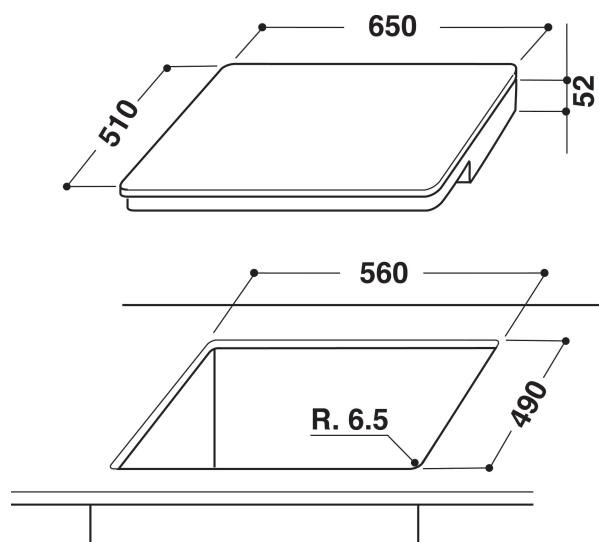

# ACM 848/BA

12NC: 855784801000

EAN-kode: 8003437825873

Whirlpool

SENSING THE DIFFERENCE

- 6th Sense teknologi
- Antall induksjonssoner som kan brukes samtidig: 4
- FlexiCook-sone, to soner kan kobles sammen til én stor varmesone
- Restvarmeindikasjon
- Barnesikring
- På/Av bryter
- Småkokefunksjon
- Lavtemperaturfunksjon for smelting
- 65 cm bred
- Timerfunksjon
- Touch-slide-kontroll
- Svart glasskoketopp
- Antall soner med booster: 4
- 1 Indikator for platen står på
- Total power declared: 8 kW
- Indikator for aktivt apparat