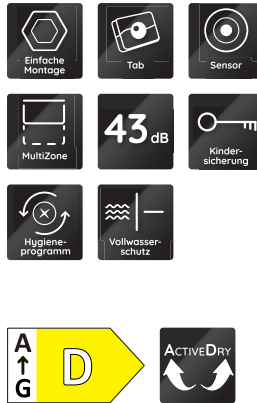

BBO 3C33 C X

Integrierbarer Geschirrspüler (60 cm)

Bauknecht

Für mich und mein Zuhause

TOP 4

- ActiveDry – automatisches Türöffnungssystem für perfekt getrocknetes Geschirr
- Option MultiZone – separates Ober- oder Unterkorbspülen
- Sensor-Programm – perfekte Reinigungsergebnisse bei effizientem Wasser- und Energieverbrauch
- Übersichtliches Display mit Restzeitanzeige und 1 – 24 Std. Startzeitvorwahl

EDELSTAHL

BBO 3C33 C X
EAN 40 11577 85974 4

BAUART

- Nicht hocheinbaufähig

AUSSTATTUNG

- **ActiveDry** – automatisches Türöffnungssystem für perfekt getrocknetes Geschirr (abschaltbar)
- Übersichtliches Display mit Restzeitanzeige und 1 – 24 Std. Startzeitvorwahl
- Akustisches Signal zeigt das Programmende an
- Elektronische Salz- und elektronische Klarspülernachfüllanzeige
- Edelstahl-Innenraum für maximale Hygiene
- Doppelscharnier
- Kindersicherung/Tastensperre
- Vollwasserschutz

SPÜLPROGRAMME

- **9 Standardprogramme und 1 Sensorprogramm**
- 4 verschiedene Reinigungstemperaturen
- Spülprogramme: ECO, Kalt Vorspülen, Sensorprogramm, Expressprogramm, Intensivprogramm, Glasprogramm, Hygieneprogramm, Schnelles Spülen & Trocknen, Selbstreinigung
- Sensor-Programm – perfekte Reinigungsergebnisse bei effizientem Wasser- und Energieverbrauch

- 4 umklappbare Tellersegmente im Unterkorb
- Herausnehmbarer Besteckkorb

VERBRAUCHSWERTE

- Energieeffizienzklasse D, Reinigungsleistungsindex 1,13, Trocknungsleistungsindex 1,07¹
- 14 Maßgedecke
- Energieverbrauch des eco-Programms pro 100 Betriebszyklen: 85 kWh Strom
- 9,5 Liter Wasser, 0,848 kWh Strom im eco-Programm pro Betriebszyklus
- Programmdauer des eco-Programms: 3:10 h
- Nur 43 dB(A) re 1 pW Betriebsgeräusch, Luftschallemissionsklasse B