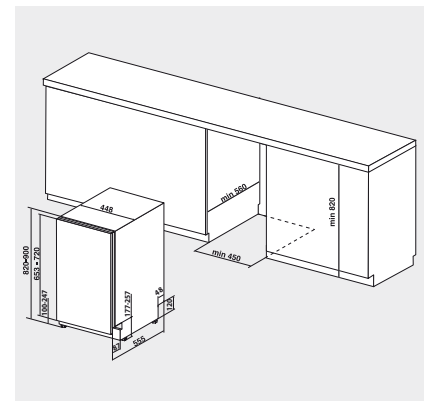

WPRO-ZUBEHÖR (OPTIONAL)

- CALBLOCK+ Antikalk-Filter CAL300, EAN 8015250608076
- 3 in 1 Entkalker für Waschmaschinen und Geschirrspüler, 6er Pack DES618, EAN 8015250590647
- Wasserstopventil ACQ002, EAN 8015250500721
- POWERPRO Entfetter für den Geschirrspüler DDG114, EAN 8015250595857
- Entkalker für Waschmaschinen und Geschirrspüler DES508, EAN 8015250590654