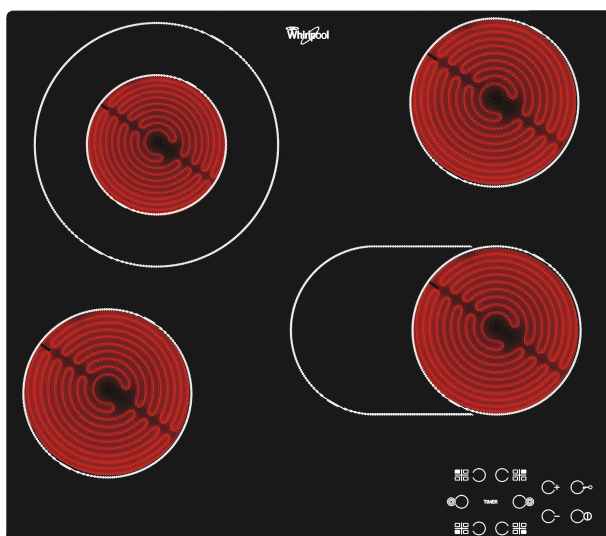

## Whirlpool häll - AKT 8210/NE

Denna spishäll från Whirlpool är utrustad med: elektrisk energiförsörjning.

### Frontplacerad kontrollpanel

Få total kontroll över din matlagning. Upplev smidig matlagning med en kontrollpanel som är praktiskt placerad på hällens framkant och som har ett mycket intuitivt gränssnitt.

- Restvärmeindikering
- Barnlås
- På/Av-omkopplare
- 60 cm bred
- Timerfunktion
- Touchkontroll
- Svart glasspishäll
- 4 kokzoner (strålningszoner)
- 4 Indikator för påslagen platta
- Indikator för påslagen ström
- Anslutningskabel medföljer
- 4 Kokzoner: 1 Radiant 1200 W, 1 Radiant 750/2100 W, 1 Radiant 1200 W, och 1 Radiant 1000/1800 W
- Sidor med rak kant (utan ram)
- Produktmått (HxBxD): 46x580x510 mm
- Inbyggnadsmått, max. (HxBxD): 42x560x490 mm
- Anslutningseffekt: 6300 W