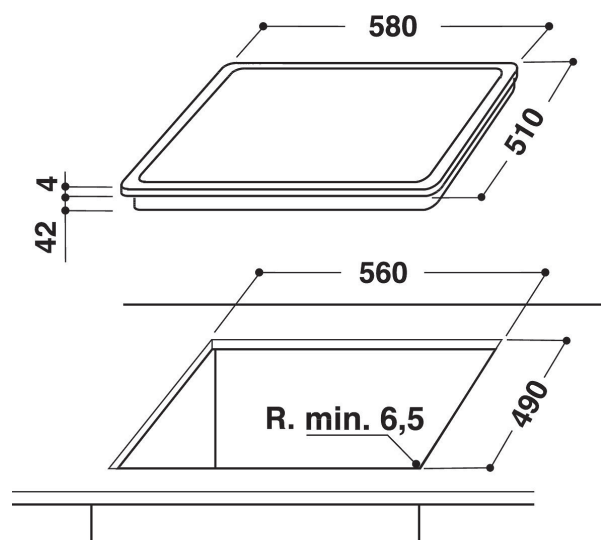

- Restvärmeindikering
- Barnlås
- På/Av-omkopplare
- 60 cm bred
- Timerfunktion
- Touchkontroll
- Svart glasspishäll
- 4 kokzoner (strålningszoner)
- 4 Indikator för påslagen platta
- Indikator för påslagen ström
- Anslutningskabel medföljer
- 4 Kokzoner: 1 Radiant 1200 W, 1 Radiant 750/2100 W, 1 Radiant 1200 W, och 1 Radiant 1000/1800 W
- Sidor med rak kant (utan ram)
- Produktmått (HxBxD): 46x580x510 mm
- Inbyggnadsmått, max. (HxBxD): 42x560x490 mm
- Anslutningseffekt: 6300 W