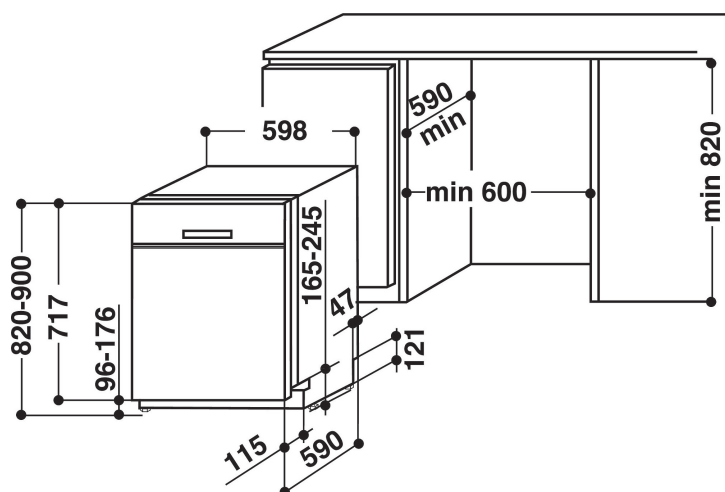

WUC 3T123 PF

12NC: 859991020970

EAN-kode: 8003437205330

Whirlpool

SENSING THE DIFFERENCE

- Installasjonstype: Innebygd under
- EnergiklasseA++
- 14 kuverter
- 6TH SENSE-sensorteknologi
- Lydnivå 43 dB(A)
- Vannforbruk 9.5 l per vask (2660 l Årlig vannforbruk)
- PowerCleanPRO-funksjon, intensiv vask med jetstråler
- PowerCleanPRO-funksjon, jetstråler tar den mest gjenstridige skitten
- En tredje vaskekurv for bestikk (toppkurv)
- Selvrensende filter
- Utsatt start 1-24 timer
- Ekstra støysvakt program
- FlexiSpace
- Høydejusterbar overkurv
- Multizone-funksjon for oppvask bare i over- eller underkurven

Whirlpool oppvaskmaskin: farge hvit, 60 cm - WUC 3T123 PF

Denne oppvaskmaskinen fra Whirlpool har følgende funksjoner: hvit farge Glimrende energiklassifisering, A++, for redusert strømforbruk. Justerbare føtter, som gir perfekt stabilitet på ujevne gulv og overflater. Praktisk digital nedtellingsfunksjon, for å informere deg om når vaskeprogrammet er fullført. Innovativ teknologi sikrer en svært stillegående maskin.

Enkeltkurv-alternativet

Enestående vanneffektivitet. Enkeltkurv-alternativet lar deg vaske en liten mengde kopper, uten å måtte fylle oppvaskmaskinen. Nyt perfekt resultat og lavt vannforbruk.

Forsinket start

Skreddersydd for deg. Forsinket-start-funksjonen lar deg stille inn oppvaskmaskin å begynne syklusen når det er mest praktisk for deg, slik at du sparer både tid og energi.

EcoFriendly

Ekstraordinære innsparinger. 6th SENSE miljøvennlig teknologi har intelligente sensorer som kontinuerlig overvåker vaskesyklusen oppdager nivået av tilsmussing, og som justerer ressursene tilsvarende. Gled deg over glimrende rengjøringsresultater, og spar inntil 50 % energi, vann og tid. (* Sammenligning mellom minimums og maksimumsforbruk med 6th Sense-programmerne.)

14 kuverter

All den plassen du trenger. Denne oppvaskmaskinen fra Whirlpool garanterer 14 allsidige kuverter, så du får all den plassen du trenger, til enhver tid.

Power Clean

POWERCLEAN. Ingen forvask nødvendig. PowerClean teknologi rengjør selv den mest skitne oppvasken med kraftfulle jetstråler. Sensorer kjenner under programmets gang på skittenhetsgraden på oppvasken og regulerer vanntrykket etter behov.

PowerClean Pro

Kraftig jetstråler på baksiden av maskinen gir overlegne rengjøringsresultater på den mest skitne oppvask. De intelligente sensorene registrerer hvor skittent seriset er, og justerer vannet for å få det beste resultat.

Avtagbar øvre kurv

Avtagbar øvre kurv. Den avtagbare øvre kurven på oppvaskmaskinen gir deg ekstra plass når du trenger det, og plasserer gjenstander med uvanlig form uten problemer.