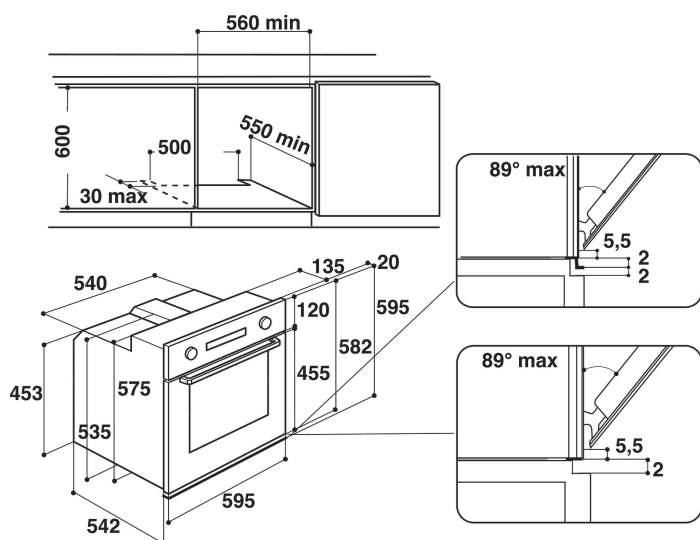

- Clasă energetică A
- Cavitate 65 litri
- Funcția Decongelare
- Grill
- Interior emailat ușor de curățat
- Funcție Turbo Grill
- Funcție Produse de patiserie
- Grill înclinabil pentru curățare ușoară
- Preparare convențională
- Mâner metalic
- Numărul geamurilor ușii: 2
- Dezactivare temporizator
- Grill 2500 W
- 1 grătar
- 2Tăvițe
- Programator mecanic
- Sticlă Oglinda și margine din față, partea inferioară Negru