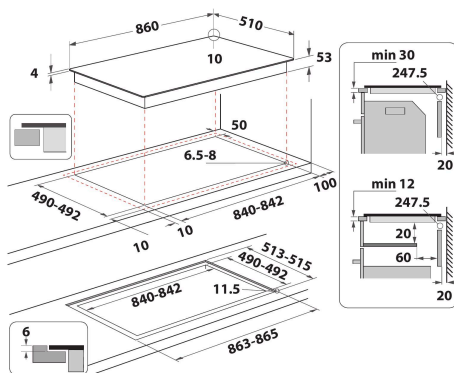

KHIAF 10900

12NC: 859991548300

EAN-kod: 8003437232282

KitchenAid

PRODUKTEGENSKAPER

Produktgrupp	Häll
Konstruktion	Inbyggd
Typ av reglage	Elektronisk
Typ av kontrollinställning och signalenheter	-
Antal gasbrännare	0
Antal tillagningszoner	4
Antal gjutjärnsplattor	0
Antal highlight/strålningszoner	0
Antal halogenzoner	0
Antal induktionszoner	10
Antal varmhållningszoner	0
Placering av reglagen	Frontmatad
Material produkt	Glass Ixellium
Färg	Svart
Anslutningseffekt	11000
Gasanslutningseffekt	0
Gastyp	N/A
Ström	46,5
Spänning	380-415
Frekvens	50/60
Nätkabelns längd	170
Elkontakt	Saknas
Gasanslutning	N/A
Bredd	860
Höjd	57
Djup	510
Min inbyggnadshöjd i nisch	30
Min inbyggnadsbredd i nisch	840
Inbyggnadsdjup i nisch	490
Nettovikt	22.4
Automatiska program	Ja