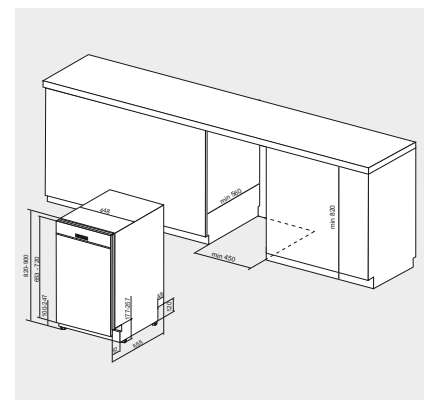

TECHNISCHE DATEN

- Warmwasseranschluss bis 60 °C möglich
- Anschlusskabelänge 130 cm
- Gerätehöhe verstellbar von 820 – 900 mm
- Gerätemaße (HxTxB): 820x555x448 mm

WPRO-ZUBEHÖR (OPTIONAL)

- CALBLOCK+ Antikalk-Filter CAL300, EAN 8015250608076
- 3 in 1 Entkalker für Waschmaschinen und Geschirrspüler, 6er Pack DES618, EAN 8015250590647
- Wasserstopventil ACQ002, EAN 8015250500721
- POWERPRO Entfetter für den Geschirrspüler DDG114, EAN 8015250595857
- Entkalker für Waschmaschinen und Geschirrspüler DES508, EAN 8015250590654