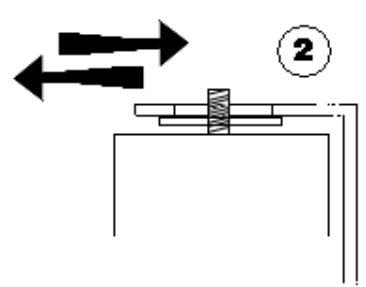

UNDER COUNTERS

- Ⓓ MONTAGEANWEISUNG UND ÄNDERUNG DES TÜRANSCHLAGES
- Ⓖᐁ INSTALLATION INSTRUCTIONS AND DOORS REVERSIBILITY
- Ⓕ INSTRUCTIONS DE MONTAGE ET REVERSIBILITE DES PORTES
- Ⓖᐁ MONTAGE-AANWIJZING EN VERWISSELBARE DRAAIRICHTING VAN DE DEUREN
- Ⓔ INSTRUCCIONES DE MONTAJE Y REVERSIBILIDAD DE LA PUERTA
- Ⓖᐁ INSTRUÇÕES DE MONTAGEM E REVERSIBILIDADE DAS PORTAS
- Ⓖᐁ ISTRUZIONI PER IL MONTAGGIO E REVERSIBILITÀ PORTE
- Ⓖᐁ ΟΔΗΓΙΕΣ ΕΓΚΑΤΑΣΤΑΣΗΣ ΚΑΙ ΑΝΤΙΣΤΡΟΦΗ ΑΝΟΙΓΜΑΤΟΣ ΠΟΡΤΑΣ
- Ⓕ ANVISNINGAR FÖR MONTERING
- Ⓖᐁ INSTALLASJON
- Ⓖᐁ MONTERINGSVEJLEDNING
- Ⓖᐁ ASENNUSOHJEET
- Ⓖᐁ INSTALACJA - ODWRACALNOŚĆ DRZWI
- Ⓖᐁ INSTALACE - ZMĚNA SMĚRU OTVÍRÁNÍ DVEŘÍ
- Ⓖᐁ INŠTALÁCIA - VÝMENA POLOHY OTVÁRANIA DVERÍ
- Ⓖᐁ ΒΕΑΛΛΙΤΑΣ - ΑΓΤΌΝΥΙΤΑΣ ΜΕΓFORDÍTΑΣΑ
- Ⓖᐁ УСТАНОВКА - ПЕРЕСТАНОВКА ДВЕРЦЫ
- Ⓖᐁ ИHCTAΛИPAHE - OБPЪЦAHE HA BPAТATA
- Ⓖᐁ INSTALARE - REVERSIBILITATEA UȘILOR

N° 2

N° 1

**N° 4
M6**

N° 5

N° 8 - Ø 3,5 x 14

N° 2

3

4