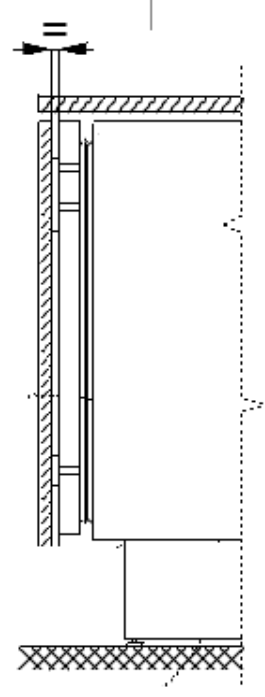

UNDER COUNTERS

- Ⓓ MONTAGEANWEISUNG UND ÄNDERUNG DES TÜRANSCHLAGES
- Ⓖᐁ INSTALLATION INSTRUCTIONS AND DOORS REVERSIBILITY
- Ⓕ INSTRUCTIONS DE MONTAGE ET REVERSIBILITE DES PORTES
- Ⓖᐁ MONTAGE-AANWIJZING EN VERWISSELBARE DRAAIRICHTING VAN DE DEUREN
- Ⓔ INSTRUCCIONES DE MONTAJE Y REVERSIBILIDAD DE LA PUERTA
- Ⓖᐁ INSTRUÇÕES DE MONTAGEM E REVERSIBILIDADE DAS PORTAS
- Ⓖᐁ ISTRUZIONI PER IL MONTAGGIO E REVERSIBILITÀ PORTE
- Ⓖᐁ ΟΔΗΓΙΕΣ ΕΓΚΑΤΑΣΤΑΣΗΣ ΚΑΙ ΑΝΤΙΣΤΡΟΦΗ ΑΝΟΙΓΜΑΤΟΣ ΠΟΡΤΑΣ
- Ⓕ ANVISNINGAR FÖR MONTERING
- Ⓖᐁ INSTALLASJON
- Ⓖᐁ MONTERINGSVEJLEDNING
- Ⓖᐁ ASENNUSOHJEET
- Ⓖᐁ INSTALACJA - ODWRACALNOŚĆ DRZWI
- Ⓖᐁ INSTALACE - ZMĚNA SMĚRU OTVÍRÁNÍ DVEŘÍ
- Ⓖᐁ INŠTALÁCIA - VÝMENA POLOHY OTVÁRANIA DVERÍ
- Ⓖᐁ ΒΕΑΛΛΙΤΑΣ - ΑΓΤΌΝΥΙΤΑΣ ΜΕΓFORDÍTΑΣΑ
- Ⓖᐁ УСТАНОВКА - ПЕРЕСТАНОВКА ДВЕРЦЫ
- Ⓖᐁ ИHCTAΛИPAHE - OБPЪЦAHE HA BPAТATA
- Ⓖᐁ INSTALARE - REVERSIBILITATEA UȘILOR

N° 2

N° 1

**N° 4
M6**

N° 5

N° 8 - Ø 3,5 x 14

N° 2

3

4

7

N°2 Ø 3,5 x 14

8

13

14

15

16

5019 102 01240