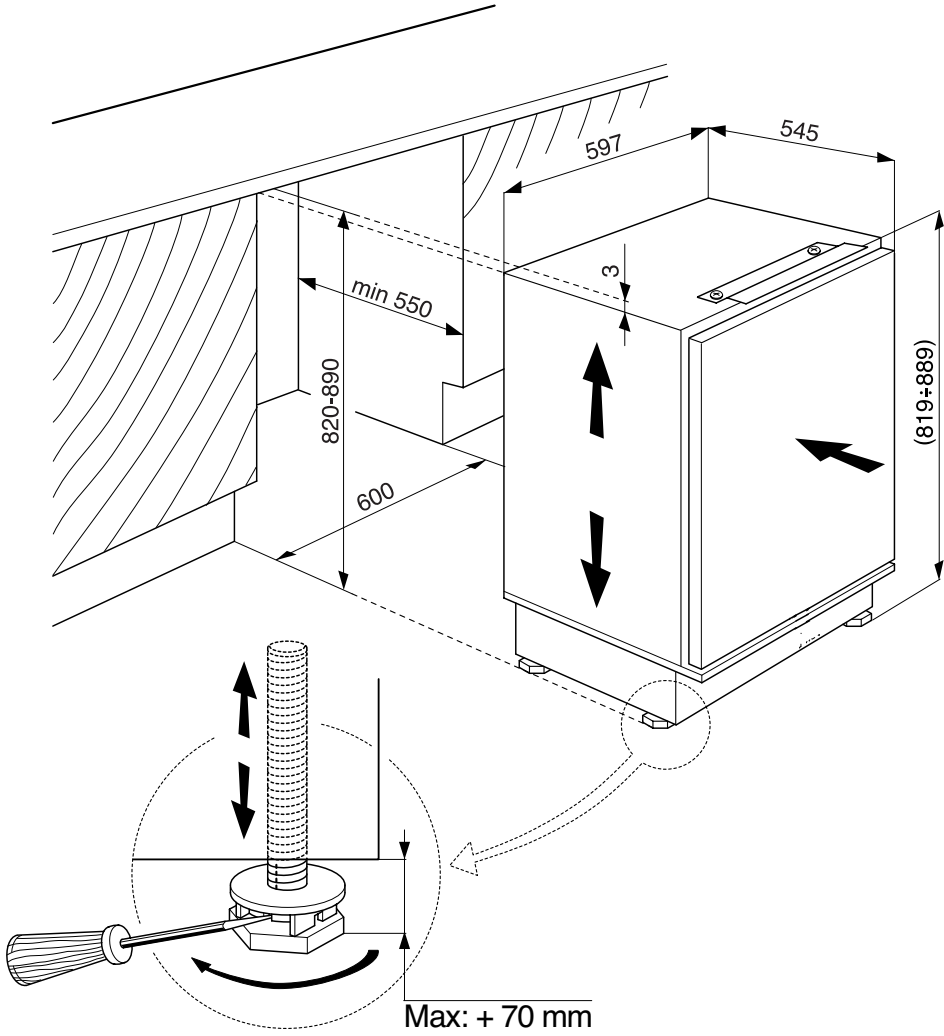

UNDER COUNTERS

- Ⓓ MONTAGEANWEISUNG UND ÄNDERUNG DES TÜRANSCHLAGES
- Ⓖᐁ INSTALLATION INSTRUCTIONS AND DOORS REVERSIBILITY
- Ⓕ INSTRUCTIONS DE MONTAGE ET REVERSIBILITE DES PORTES
- Ⓖᐁ MONTAGE-AANWIJZING EN VERWISSELBARE DRAAIRICHTING VAN DE DEUREN
- Ⓔ INSTRUCCIONES DE MONTAJE Y REVERSIBILIDAD DE LA PUERTA
- Ⓖᐁ INSTRUÇÕES DE MONTAGEM E REVERSIBILIDADE DAS PORTAS
- Ⓖᐁ ISTRUZIONI PER IL MONTAGGIO E REVERSIBILITÀ PORTE
- Ⓖᐁ ΟΔΗΓΙΕΣ ΕΓΚΑΤΑΣΤΑΣΗΣ ΚΑΙ ΑΝΤΙΣΤΡΟΦΗ ΑΝΟΙΓΜΑΤΟΣ ΠΟΡΤΑΣ
- Ⓕ ANVISNINGAR FÖR MONTERING
- Ⓖᐁ INSTALLASJON
- Ⓖᐁ MONTERINGSVEJLEDNING
- Ⓖᐁ ASENNUSOHJEET
- Ⓖᐁ INSTALACJA - ODWRACALNOŚĆ DRZWI
- Ⓖᐁ INSTALACE - ZMĚNA SMĚRU OTVÍRÁNÍ DVEŘÍ
- Ⓖᐁ INŠTALÁCIA - VÝMENA POLOHY OTVÁRANIA DVERÍ
- Ⓖᐁ ΒΕΑΛΛΙΤΑΣ - ΑΓΤΌΝΥΙΤΑΣ ΜΕΓFORDÍTΑΣΑ
- Ⓖᐁ УСТАНОВКА - ПЕРЕСТАНОВКА ДВЕРЦЫ
- Ⓖᐁ ИHCTAΛИPAHE - OБPЪЦAHE HA BPAТATA
- Ⓖᐁ INSTALARE - REVERSIBILITATEA UȘILOR

N° 2

N° 1

**N° 4
M6**

N° 5

N° 8 - Ø 3,5 x 14

N° 2

3

4

7

N°2 Ø 3,5 x 14

8

13

14

15

16

5019 102 01240