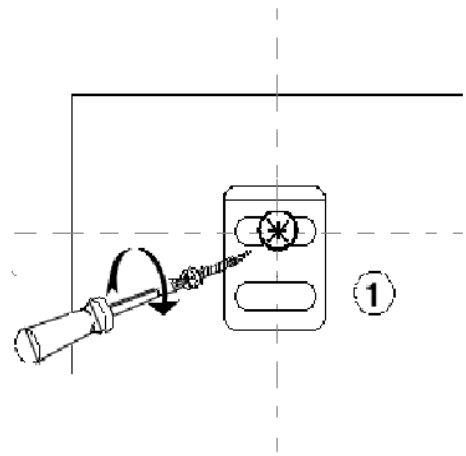

UNDER COUNTERS

- Ⓓ MONTAGEANWEISUNG UND ÄNDERUNG DES TÜRANSCHLAGES
- Ⓖᐁ INSTALLATION INSTRUCTIONS AND DOORS REVERSIBILITY
- Ⓕ INSTRUCTIONS DE MONTAGE ET REVERSIBILITE DES PORTES
- Ⓖᐁ MONTAGE-AANWIJZING EN VERWISSELBARE DRAAIRICHTING VAN DE DEUREN
- Ⓔ INSTRUCCIONES DE MONTAJE Y REVERSIBILIDAD DE LA PUERTA
- Ⓖᐁ INSTRUÇÕES DE MONTAGEM E REVERSIBILIDADE DAS PORTAS
- Ⓖᐁ ISTRUZIONI PER IL MONTAGGIO E REVERSIBILITÀ PORTE
- Ⓖᐁ ΟΔΗΓΙΕΣ ΕΓΚΑΤΑΣΤΑΣΗΣ ΚΑΙ ΑΝΤΙΣΤΡΟΦΗ ΑΝΟΙΓΜΑΤΟΣ ΠΟΡΤΑΣ
- Ⓕ ANVISNINGAR FÖR MONTERING
- Ⓖᐁ INSTALLASJON
- Ⓖᐁ MONTERINGSVEJLEDNING
- Ⓖᐁ ASENNUSOHJEET
- Ⓖᐁ INSTALACJA - ODWRACALNOŚĆ DRZWI
- Ⓖᐁ INSTALACE - ZMĚNA SMĚRU OTVÍRÁNÍ DVEŘÍ
- Ⓖᐁ INŠTALÁCIA - VÝMENA POLOHY OTVÁRANIA DVERÍ
- Ⓖᐁ ΒΕΑΛΛΙΤΑΣ - ΑΓΤΌΝΥΙΤΑΣ ΜΕΓFORDÍTΑΣΑ
- Ⓖᐁ УСТАНОВКА - ПЕРЕСТАНОВКА ДВЕРЦЫ
- Ⓖᐁ ИHCTAΛИPAHE - OБPЪЦAHE HA BPAТATA
- Ⓖᐁ INSTALARE - REVERSIBILITATEA UȘILOR

N° 2

N° 1

**N° 4
M6**

N° 5

N° 8 - Ø 3,5 x 14

N° 2

3

4

7

N°2 Ø 3,5 x 14

8

13

14

15

16

5019 102 01240