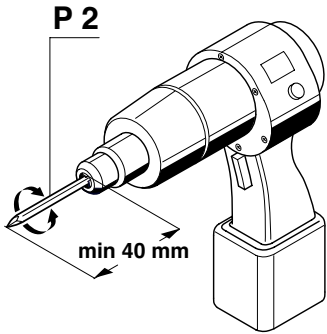

UNDER COUNTERS

- Ⓓ MONTAGEANWEISUNG UND ÄNDERUNG DES TÜRANSCHLAGES
- Ⓖᐁ INSTALLATION INSTRUCTIONS AND DOORS REVERSIBILITY
- Ⓕ INSTRUCTIONS DE MONTAGE ET REVERSIBILITE DES PORTES
- Ⓖᐁ MONTAGE-AANWIJZING EN VERWISSELBARE DRAAIRICHTING VAN DE DEUREN
- Ⓔ INSTRUCCIONES DE MONTAJE Y REVERSIBILIDAD DE LA PUERTA
- Ⓖᐁ INSTRUÇÕES DE MONTAGEM E REVERSIBILIDADE DAS PORTAS
- Ⓖᐁ ISTRUZIONI PER IL MONTAGGIO E REVERSIBILITÀ PORTE
- Ⓖᐁ ΟΔΗΓΙΕΣ ΕΓΚΑΤΑΣΤΑΣΗΣ ΚΑΙ ΑΝΤΙΣΤΡΟΦΗ ΑΝΟΙΓΜΑΤΟΣ ΠΟΡΤΑΣ
- Ⓕ ANVISNINGAR FÖR MONTERING
- Ⓖᐁ INSTALLASJON
- Ⓖᐁ MONTERINGSVEJLEDNING
- Ⓖᐁ ASENNUSOHJEET
- Ⓖᐁ INSTALACJA - ODWRACALNOŚĆ DRZWI
- Ⓖᐁ INSTALACE - ZMĚNA SMĚRU OTVÍRÁNÍ DVEŘÍ
- Ⓖᐁ INŠTALÁCIA - VÝMENA POLOHY OTVÁRANIA DVERÍ
- Ⓖᐁ ΒΕΑΛΛΙΤΑΣ - ΑΓΤΌΝΥΙΤΑΣ ΜΕΓFORDÍTΑΣΑ
- Ⓖᐁ УСТАНОВКА - ПЕРЕСТАНОВКА ДВЕРЦЫ
- Ⓖᐁ ИHCTAΛИPAHE - OБPЪЦAHE HA BPAТATA
- Ⓖᐁ INSTALARE - REVERSIBILITATEA UȘILOR

N° 2

N° 1

**N° 4
M6**

N° 5

N° 8 - Ø 3,5 x 14

N° 2

3

4

7

N°2 Ø 3,5 x 14

8

13

14

15

16

5019 102 01240