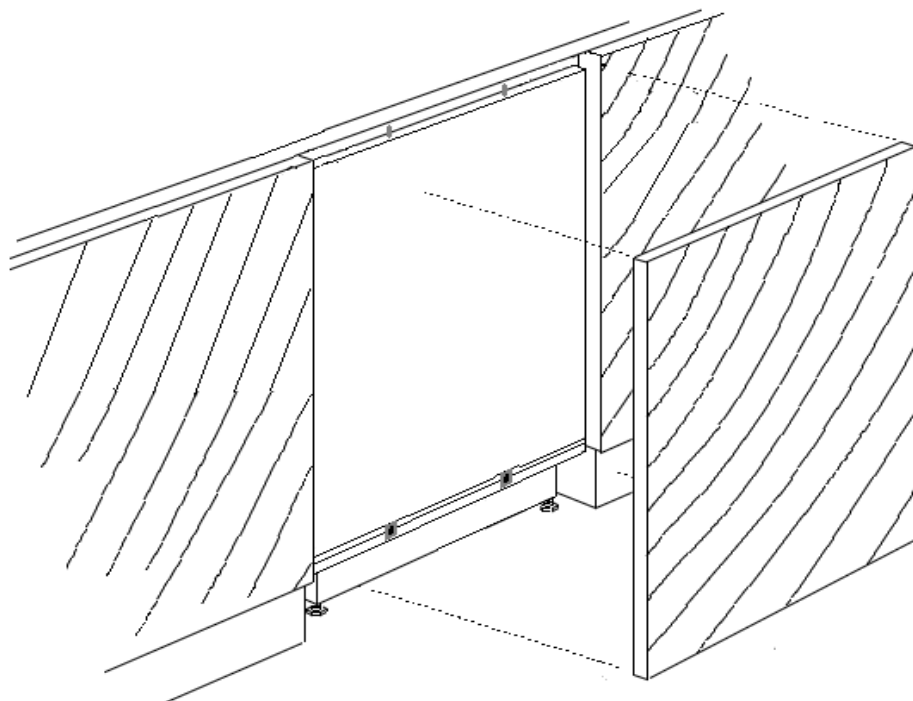

UNDER COUNTERS

- Ⓓ MONTAGEANWEISUNG UND ÄNDERUNG DES TÜRANSCHLAGES
- Ⓖᐁ INSTALLATION INSTRUCTIONS AND DOORS REVERSIBILITY
- Ⓕ INSTRUCTIONS DE MONTAGE ET REVERSIBILITE DES PORTES
- Ⓖᐁ MONTAGE-AANWIJZING EN VERWISSELBARE DRAAIRICHTING VAN DE DEUREN
- Ⓔ INSTRUCCIONES DE MONTAJE Y REVERSIBILIDAD DE LA PUERTA
- Ⓖᐁ INSTRUÇÕES DE MONTAGEM E REVERSIBILIDADE DAS PORTAS
- Ⓖᐁ ISTRUZIONI PER IL MONTAGGIO E REVERSIBILITÀ PORTE
- Ⓖᐁ ΟΔΗΓΙΕΣ ΕΓΚΑΤΑΣΤΑΣΗΣ ΚΑΙ ΑΝΤΙΣΤΡΟΦΗ ΑΝΟΙΓΜΑΤΟΣ ΠΟΡΤΑΣ
- Ⓕ ANVISNINGAR FÖR MONTERING
- Ⓖᐁ INSTALLASJON
- Ⓖᐁ MONTERINGSVEJLEDNING
- Ⓖᐁ ASENNUSOHJEET
- Ⓖᐁ INSTALACJA - ODWRACALNOŚĆ DRZWI
- Ⓖᐁ INSTALACE - ZMĚNA SMĚRU OTVÍRÁNÍ DVEŘÍ
- Ⓖᐁ INŠTALÁCIA - VÝMENA POLOHY OTVÁRANIA DVERÍ
- Ⓖᐁ ΒΕΑΛΛΙΤΑΣ - ΑΓΤΌΝΥΙΤΑΣ ΜΕΓFORDÍTΑΣΑ
- Ⓖᐁ УСТАНОВКА - ПЕРЕСТАНОВКА ДВЕРЦЫ
- Ⓖᐁ ИHCTAΛИPAHE - OБPЪЦAHE HA BPAТATA
- Ⓖᐁ INSTALARE - REVERSIBILITATEA UȘILOR

N° 2

N° 1

**N° 4
M6**

N° 5

N° 8 - Ø 3,5 x 14

N° 2

3

4