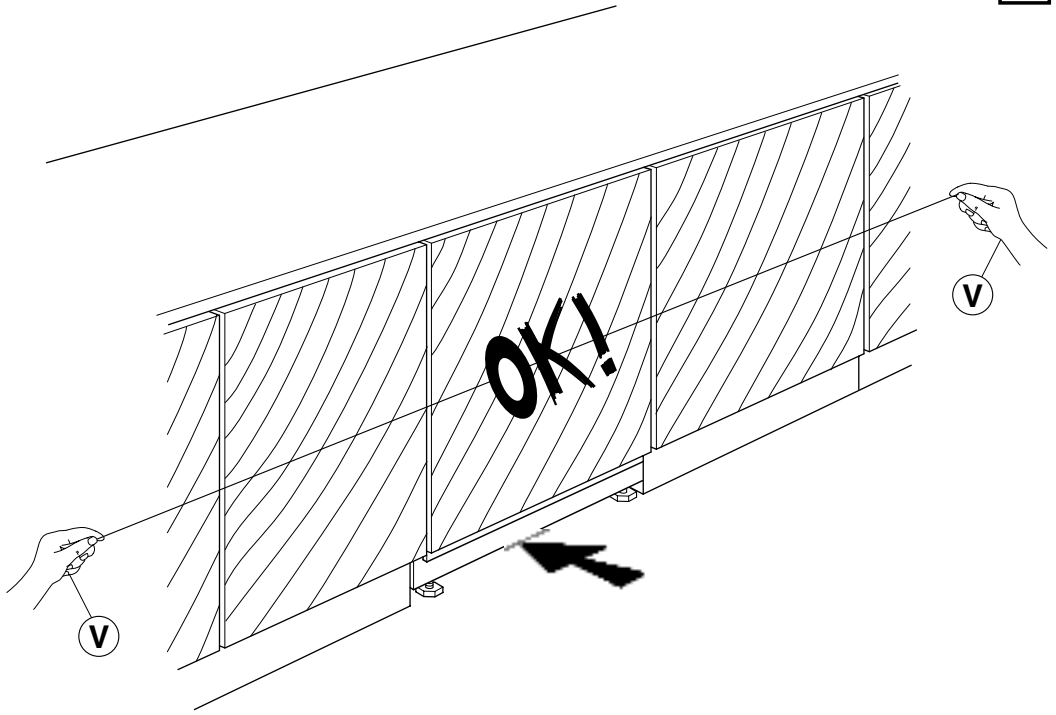

7

N°2 Ø 3,5 x 14

8