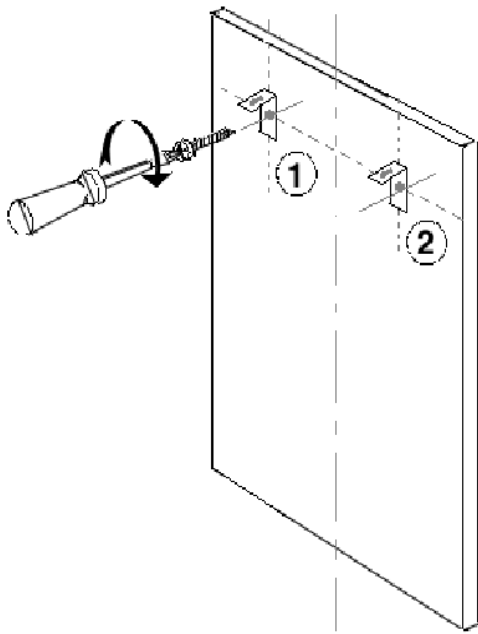

UNDER COUNTERS

- Ⓓ MONTAGEANWEISUNG UND ÄNDERUNG DES TÜRANSCHLAGES
- Ⓖᐁ INSTALLATION INSTRUCTIONS AND DOORS REVERSIBILITY
- Ⓕ INSTRUCTIONS DE MONTAGE ET REVERSIBILITE DES PORTES
- Ⓖᐁ MONTAGE-AANWIJZING EN VERWISSELBARE DRAAIRICHTING VAN DE DEUREN
- Ⓔ INSTRUCCIONES DE MONTAJE Y REVERSIBILIDAD DE LA PUERTA
- Ⓖᐁ INSTRUÇÕES DE MONTAGEM E REVERSIBILIDADE DAS PORTAS
- Ⓖᐁ ISTRUZIONI PER IL MONTAGGIO E REVERSIBILITÀ PORTE
- Ⓖᐁ ΟΔΗΓΙΕΣ ΕΓΚΑΤΑΣΤΑΣΗΣ ΚΑΙ ΑΝΤΙΣΤΡΟΦΗ ΑΝΟΙΓΜΑΤΟΣ ΠΟΡΤΑΣ
- Ⓕ ANVISNINGAR FÖR MONTERING
- Ⓖᐁ INSTALLASJON
- Ⓖᐁ MONTERINGSVEJLEDNING
- Ⓖᐁ ASENNUSOHJEET
- Ⓖᐁ INSTALACJA - ODWRACALNOŚĆ DRZWI
- Ⓖᐁ INSTALACE - ZMĚNA SMĚRU OTVÍRÁNÍ DVEŘÍ
- Ⓖᐁ INŠTALÁCIA - VÝMENA POLOHY OTVÁRANIA DVERÍ
- Ⓖᐁ ΒΕΑΛΛΙΤΑΣ - ΑΓΤΌΝΥΙΤΑΣ ΜΕΓFORDÍTΑΣΑ
- Ⓖᐁ УСТАНОВКА - ПЕРЕСТАНОВКА ДВЕРЦЫ
- Ⓖᐁ ИHCTAΛИPAHE - OБPЪЦAHE HA BPAТATA
- Ⓖᐁ INSTALARE - REVERSIBILITATEA UȘILOR

N° 2

N° 1

**N° 4
M6**

N° 5

N° 8 - Ø 3,5 x 14

N° 2

3

4