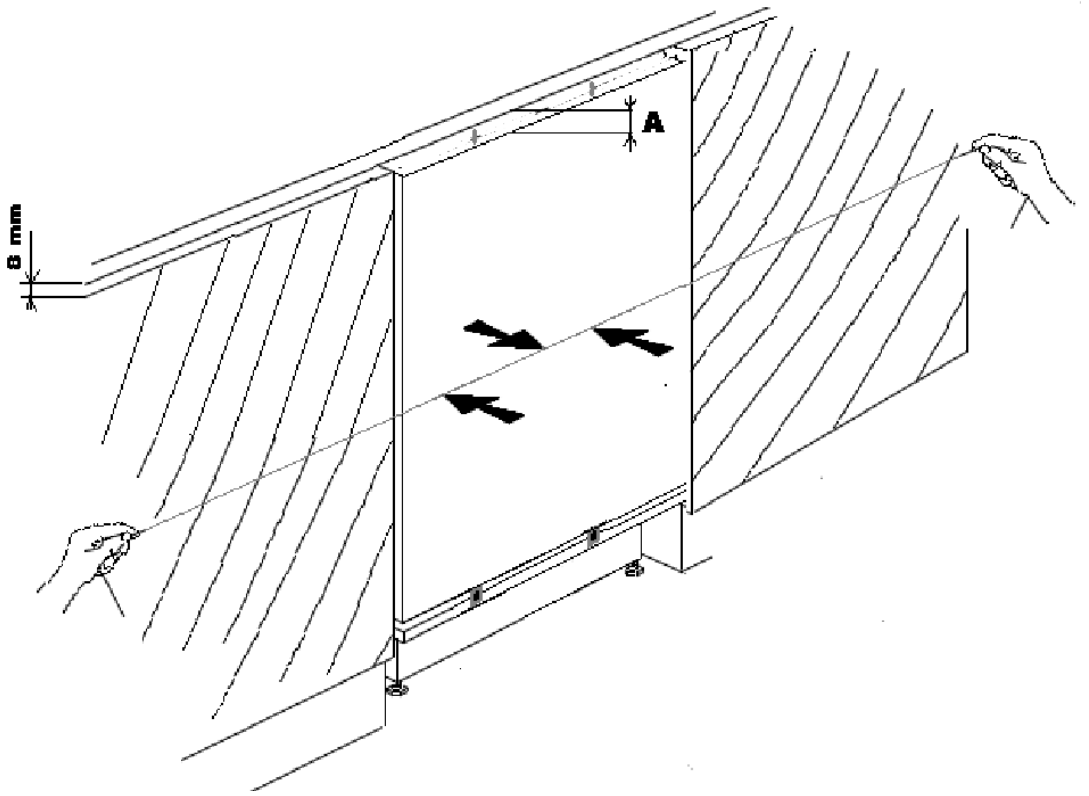

UNDER COUNTERS

- Ⓓ MONTAGEANWEISUNG UND ÄNDERUNG DES TÜRANSCHLAGES
- Ⓖᐁ INSTALLATION INSTRUCTIONS AND DOORS REVERSIBILITY
- Ⓕ INSTRUCTIONS DE MONTAGE ET REVERSIBILITE DES PORTES
- Ⓖᐁ MONTAGE-AANWIJZING EN VERWISSELBARE DRAAIRICHTING VAN DE DEUREN
- Ⓔ INSTRUCCIONES DE MONTAJE Y REVERSIBILIDAD DE LA PUERTA
- Ⓖᐁ INSTRUÇÕES DE MONTAGEM E REVERSIBILIDADE DAS PORTAS
- Ⓖᐁ ISTRUZIONI PER IL MONTAGGIO E REVERSIBILITÀ PORTE
- Ⓖᐁ ΟΔΗΓΙΕΣ ΕΓΚΑΤΑΣΤΑΣΗΣ ΚΑΙ ΑΝΤΙΣΤΡΟΦΗ ΑΝΟΙΓΜΑΤΟΣ ΠΟΡΤΑΣ
- Ⓕ ANVISNINGAR FÖR MONTERING
- Ⓖᐁ INSTALLASJON
- Ⓖᐁ MONTERINGSVEJLEDNING
- Ⓖᐁ ASENNUSOHJEET
- Ⓖᐁ INSTALACJA - ODWRACALNOŚĆ DRZWI
- Ⓖᐁ INSTALACE - ZMĚNA SMĚRU OTVÍRÁNÍ DVEŘÍ
- Ⓖᐁ INŠTALÁCIA - VÝMENA POLOHY OTVÁRANIA DVERÍ
- Ⓖᐁ ΒΕΑΛΛΙΤΑΣ - ΑΓΤΌΝΥΙΤΑΣ ΜΕΓFORDÍTΑΣΑ
- Ⓖᐁ УСТАНОВКА - ПЕРЕСТАНОВКА ДВЕРЦЫ
- Ⓖᐁ ИHCTAΛИPAHE - OБPЪЦAHE HA BPAТATA
- Ⓖᐁ INSTALARE - REVERSIBILITATEA UȘILOR

N° 2

N° 1

**N° 4
M6**

N° 5

N° 8 - Ø 3,5 x 14

N° 2

3

4