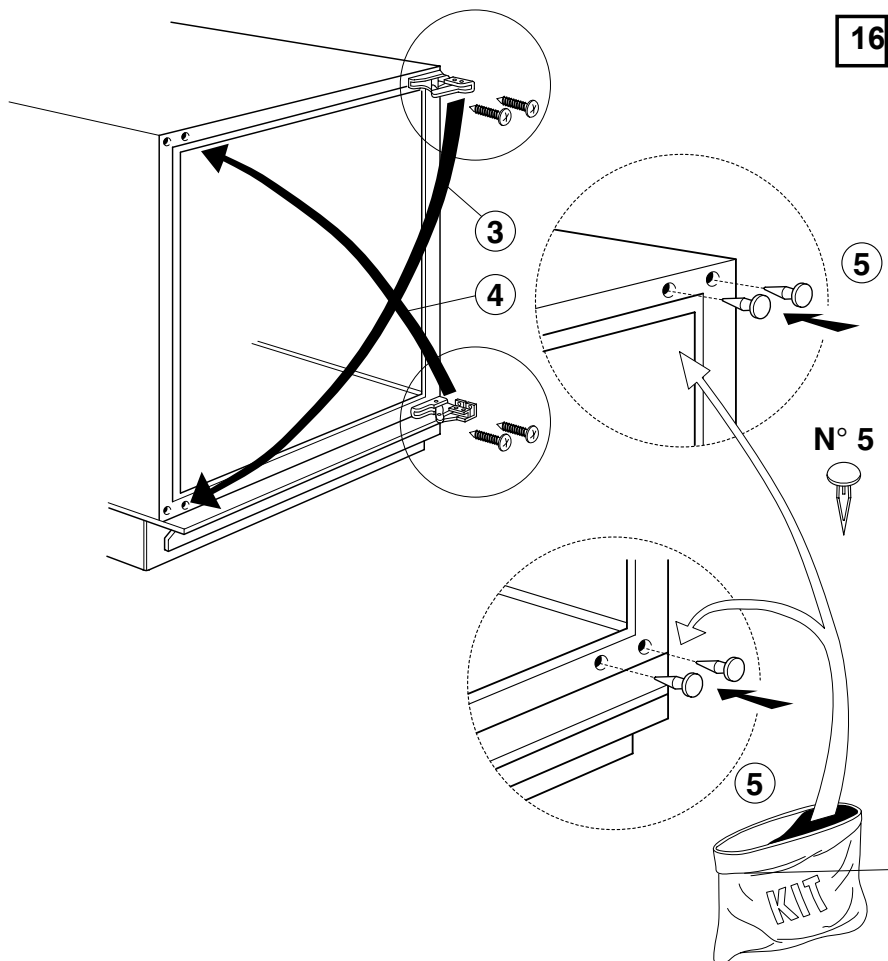

UNDER COUNTERS

- Ⓓ MONTAGEANWEISUNG UND ÄNDERUNG DES TÜRANSCHLAGES
- Ⓖᐁ INSTALLATION INSTRUCTIONS AND DOORS REVERSIBILITY
- Ⓕ INSTRUCTIONS DE MONTAGE ET REVERSIBILITE DES PORTES
- Ⓖᐁ MONTAGE-AANWIJZING EN VERWISSELBARE DRAAIRICHTING VAN DE DEUREN
- Ⓔ INSTRUCCIONES DE MONTAJE Y REVERSIBILIDAD DE LA PUERTA
- Ⓖᐁ INSTRUÇÕES DE MONTAGEM E REVERSIBILIDADE DAS PORTAS
- Ⓖᐁ ISTRUZIONI PER IL MONTAGGIO E REVERSIBILITÀ PORTE
- Ⓖᐁ ΟΔΗΓΙΕΣ ΕΓΚΑΤΑΣΤΑΣΗΣ ΚΑΙ ΑΝΤΙΣΤΡΟΦΗ ΑΝΟΙΓΜΑΤΟΣ ΠΟΡΤΑΣ
- Ⓕ ANVISNINGAR FÖR MONTERING
- Ⓖᐁ INSTALLASJON
- Ⓖᐁ MONTERINGSVEJLEDNING
- Ⓖᐁ ASENNUSOHJEET
- Ⓖᐁ INSTALACJA - ODWRACALNOŚĆ DRZWI
- Ⓖᐁ INSTALACE - ZMĚNA SMĚRU OTVÍRÁNÍ DVEŘÍ
- Ⓖᐁ INŠTALÁCIA - VÝMENA POLOHY OTVÁRANIA DVERÍ
- Ⓖᐁ ΒΕΑΛΛΙΤΑΣ - ΑΓΤΌΝΥΙΤΑΣ ΜΕΓFORDÍTΑΣΑ
- Ⓖᐁ УСТАНОВКА - ПЕРЕСТАНОВКА ДВЕРЦЫ
- Ⓖᐁ ИHCTAΛИPAHE - OБPЪЦAHE HA BPAТATA
- Ⓖᐁ INSTALARE - REVERSIBILITATEA UȘILOR

7

N°2 Ø 3,5 x 14

8

13

14

15

16

5019 102 01240