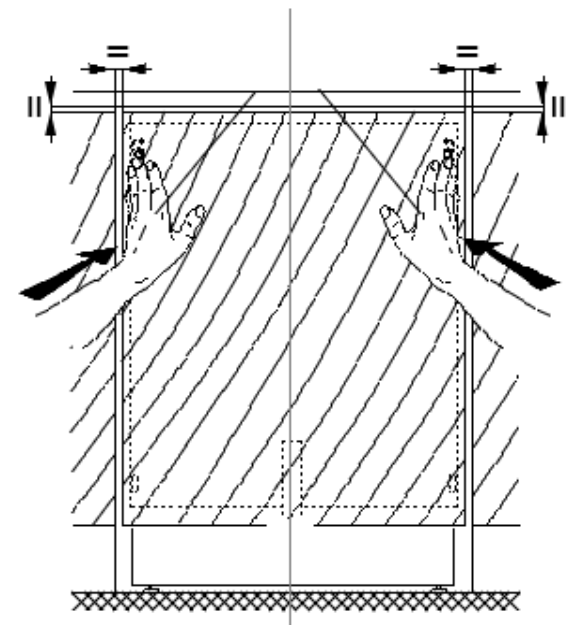

UNDER COUNTERS

- Ⓓ MONTAGEANWEISUNG UND ÄNDERUNG DES TÜRANSCHLAGES
- Ⓖᐁ INSTALLATION INSTRUCTIONS AND DOORS REVERSIBILITY
- Ⓕ INSTRUCTIONS DE MONTAGE ET REVERSIBILITE DES PORTES
- Ⓖᐁ MONTAGE-AANWIJZING EN VERWISSELBARE DRAAIRICHTING VAN DE DEUREN
- Ⓔ INSTRUCCIONES DE MONTAJE Y REVERSIBILIDAD DE LA PUERTA
- Ⓖᐁ INSTRUÇÕES DE MONTAGEM E REVERSIBILIDADE DAS PORTAS
- Ⓖᐁ ISTRUZIONI PER IL MONTAGGIO E REVERSIBILITÀ PORTE
- Ⓖᐁ ΟΔΗΓΙΕΣ ΕΓΚΑΤΑΣΤΑΣΗΣ ΚΑΙ ΑΝΤΙΣΤΡΟΦΗ ΑΝΟΙΓΜΑΤΟΣ ΠΟΡΤΑΣ
- Ⓕ ANVISNINGAR FÖR MONTERING
- Ⓖᐁ INSTALLASJON
- Ⓖᐁ MONTERINGSVEJLEDNING
- Ⓖᐁ ASENNUSOHJEET
- Ⓖᐁ INSTALACJA - ODWRACALNOŚĆ DRZWI
- Ⓖᐁ INSTALACE - ZMĚNA SMĚRU OTVÍRÁNÍ DVEŘÍ
- Ⓖᐁ INŠTALÁCIA - VÝMENA POLOHY OTVÁRANIA DVERÍ
- Ⓖᐁ ΒΕΑΛΛΙΤΑΣ - ΑΓΤΌΝΥΙΤΑΣ ΜΕΓFORDÍTΑΣΑ
- Ⓖᐁ УСТАНОВКА - ПЕРЕСТАНОВКА ДВЕРЦЫ
- Ⓖᐁ ИHCTAΛИPAHE - OБPЪЦAHE HA BPAТATA
- Ⓖᐁ INSTALARE - REVERSIBILITATEA UȘILOR

N° 2

N° 1

**N° 4
M6**

N° 5

N° 8 - Ø 3,5 x 14

N° 2

3

4