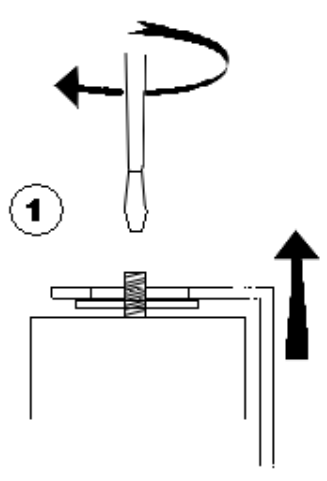

UNDER COUNTERS

- Ⓓ MONTAGEANWEISUNG UND ÄNDERUNG DES TÜRANSCHLAGES
- Ⓖᐁ INSTALLATION INSTRUCTIONS AND DOORS REVERSIBILITY
- Ⓕ INSTRUCTIONS DE MONTAGE ET REVERSIBILITE DES PORTES
- Ⓖᐁ MONTAGE-AANWIJZING EN VERWISSELBARE DRAAIRICHTING VAN DE DEUREN
- Ⓔ INSTRUCCIONES DE MONTAJE Y REVERSIBILIDAD DE LA PUERTA
- Ⓖᐁ INSTRUÇÕES DE MONTAGEM E REVERSIBILIDADE DAS PORTAS
- Ⓖᐁ ISTRUZIONI PER IL MONTAGGIO E REVERSIBILITÀ PORTE
- Ⓖᐁ ΟΔΗΓΙΕΣ ΕΓΚΑΤΑΣΤΑΣΗΣ ΚΑΙ ΑΝΤΙΣΤΡΟΦΗ ΑΝΟΙΓΜΑΤΟΣ ΠΟΡΤΑΣ
- Ⓕ ANVISNINGAR FÖR MONTERING
- Ⓖᐁ INSTALLASJON
- Ⓖᐁ MONTERINGSVEJLEDNING
- Ⓖᐁ ASENNUSOHJEET
- Ⓖᐁ INSTALACJA - ODWRACALNOŚĆ DRZWI
- Ⓖᐁ INSTALACE - ZMĚNA SMĚRU OTVÍRÁNÍ DVEŘÍ
- Ⓖᐁ INŠTALÁCIA - VÝMENA POLOHY OTVÁRANIA DVERÍ
- Ⓖᐁ ΒΕΑΛΛΙΤΑΣ - ΑΓΤΌΝΥΙΤΑΣ ΜΕΓFORDÍTΑΣΑ
- Ⓖᐁ УСТАНОВКА - ПЕРЕСТАНОВКА ДВЕРЦЫ
- Ⓖᐁ ИHCTAΛИPAHE - OБPЪЦAHE HA BPAТATA
- Ⓖᐁ INSTALARE - REVERSIBILITATEA UȘILOR

N° 2

N° 1

**N° 4
M6**

N° 5

N° 8 - Ø 3,5 x 14

N° 2

3

4

7

N°2 Ø 3,5 x 14

8

13

14

15

16

5019 102 01240