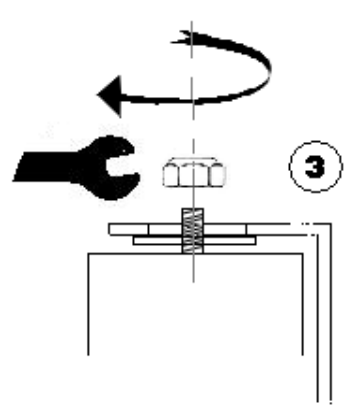

UNDER COUNTERS

- Ⓓ MONTAGEANWEISUNG UND ÄNDERUNG DES TÜRANSCHLAGES
- Ⓖᐁ INSTALLATION INSTRUCTIONS AND DOORS REVERSIBILITY
- Ⓕ INSTRUCTIONS DE MONTAGE ET REVERSIBILITE DES PORTES
- Ⓖᐁ MONTAGE-AANWIJZING EN VERWISSELBARE DRAAIRICHTING VAN DE DEUREN
- Ⓔ INSTRUCCIONES DE MONTAJE Y REVERSIBILIDAD DE LA PUERTA
- Ⓖᐁ INSTRUÇÕES DE MONTAGEM E REVERSIBILIDADE DAS PORTAS
- Ⓖᐁ ISTRUZIONI PER IL MONTAGGIO E REVERSIBILITÀ PORTE
- Ⓖᐁ ΟΔΗΓΙΕΣ ΕΓΚΑΤΑΣΤΑΣΗΣ ΚΑΙ ΑΝΤΙΣΤΡΟΦΗ ΑΝΟΙΓΜΑΤΟΣ ΠΟΡΤΑΣ
- Ⓕ ANVISNINGAR FÖR MONTERING
- Ⓖᐁ INSTALLASJON
- Ⓖᐁ MONTERINGSVEJLEDNING
- Ⓖᐁ ASENNUSOHJEET
- Ⓖᐁ INSTALACJA - ODWRACALNOŚĆ DRZWI
- Ⓖᐁ INSTALACE - ZMĚNA SMĚRU OTVÍRÁNÍ DVEŘÍ
- Ⓖᐁ INŠTALÁCIA - VÝMENA POLOHY OTVÁRANIA DVERÍ
- Ⓖᐁ ΒΕΑΛΛΙΤΑΣ - ΑΓΤΌΝΥΙΤΑΣ ΜΕΓFORDÍTΑΣΑ
- Ⓖᐁ УСТАНОВКА - ПЕРЕСТАНОВКА ДВЕРЦЫ
- Ⓖᐁ ИHCTAΛИPAHE - OБPЪЦAHE HA BPAТATA
- Ⓖᐁ INSTALARE - REVERSIBILITATEA UȘILOR

N° 2

N° 1

**N° 4
M6**

N° 5

N° 8 - Ø 3,5 x 14

N° 2

3

4