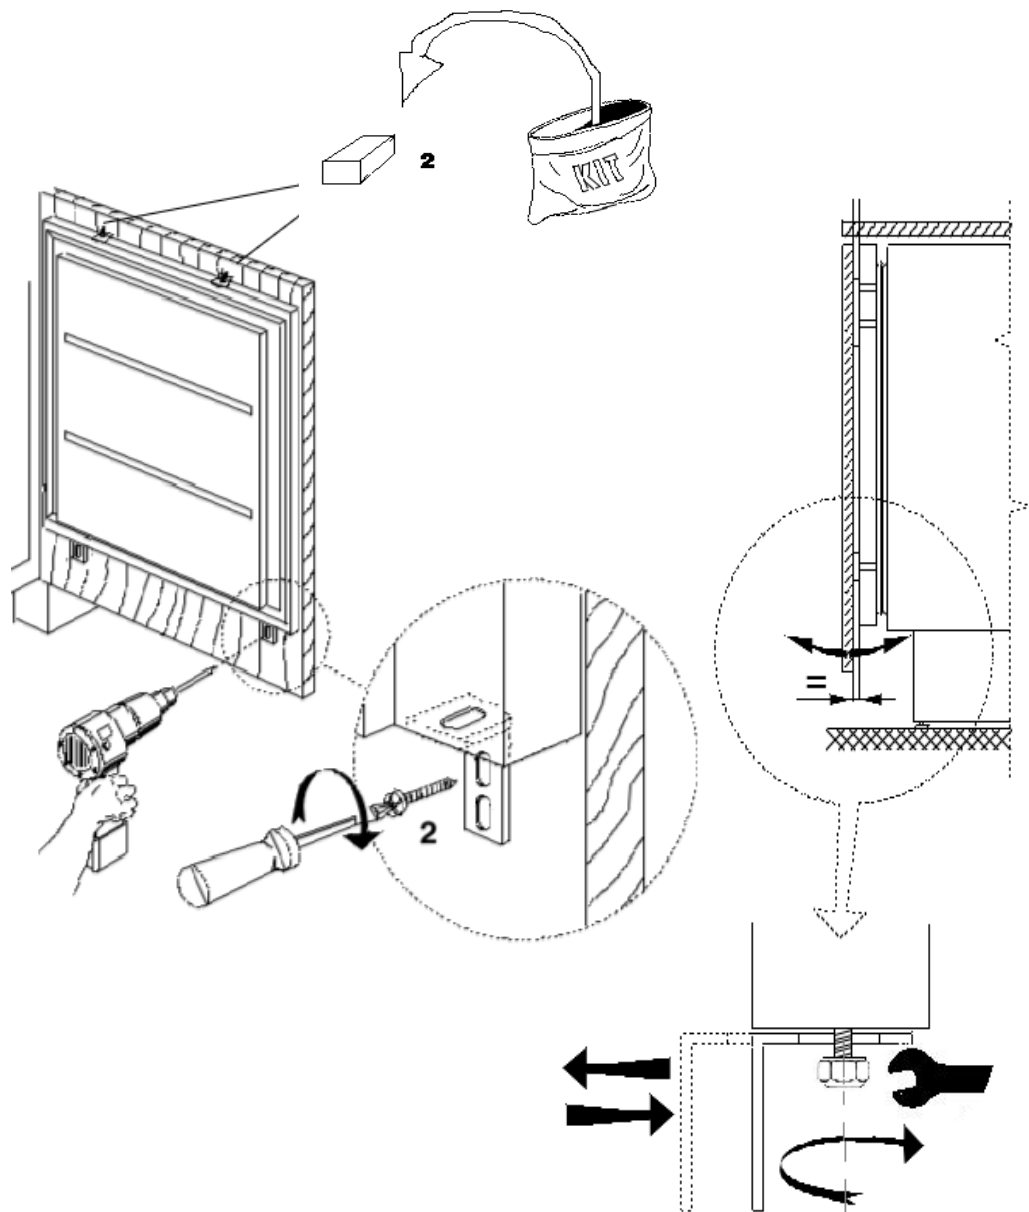

UNDER COUNTERS

- Ⓓ MONTAGEANWEISUNG UND ÄNDERUNG DES TÜRANSCHLAGES
- Ⓖᐁ INSTALLATION INSTRUCTIONS AND DOORS REVERSIBILITY
- Ⓕ INSTRUCTIONS DE MONTAGE ET REVERSIBILITE DES PORTES
- Ⓖᐁ MONTAGE-AANWIJZING EN VERWISSELBARE DRAAIRICHTING VAN DE DEUREN
- Ⓔ INSTRUCCIONES DE MONTAJE Y REVERSIBILIDAD DE LA PUERTA
- Ⓖᐁ INSTRUÇÕES DE MONTAGEM E REVERSIBILIDADE DAS PORTAS
- Ⓖᐁ ISTRUZIONI PER IL MONTAGGIO E REVERSIBILITÀ PORTE
- Ⓖᐁ ΟΔΗΓΙΕΣ ΕΓΚΑΤΑΣΤΑΣΗΣ ΚΑΙ ΑΝΤΙΣΤΡΟΦΗ ΑΝΟΙΓΜΑΤΟΣ ΠΟΡΤΑΣ
- Ⓕ ANVISNINGAR FÖR MONTERING
- Ⓖᐁ INSTALLASJON
- Ⓖᐁ MONTERINGSVEJLEDNING
- Ⓖᐁ ASENNUSOHJEET
- Ⓖᐁ INSTALACJA - ODWRACALNOŚĆ DRZWI
- Ⓖᐁ INSTALACE - ZMĚNA SMĚRU OTVÍRÁNÍ DVEŘÍ
- Ⓖᐁ INŠTALÁCIA - VÝMENA POLOHY OTVÁRANIA DVERÍ
- Ⓖᐁ ΒΕΑΛΛΙΤΑΣ - ΑΓΤΌΝΥΙΤΑΣ ΜΕΓFORDÍTΑΣΑ
- Ⓖᐁ УСТАНОВКА - ПЕРЕСТАНОВКА ДВЕРЦЫ
- Ⓖᐁ ИHCTAΛИPAHE - OБPЪЦAHE HA BPAТATA
- Ⓖᐁ INSTALARE - REVERSIBILITATEA UȘILOR

N° 2

N° 1

**N° 4
M6**

N° 5

N° 8 - Ø 3,5 x 14

N° 2

3

4