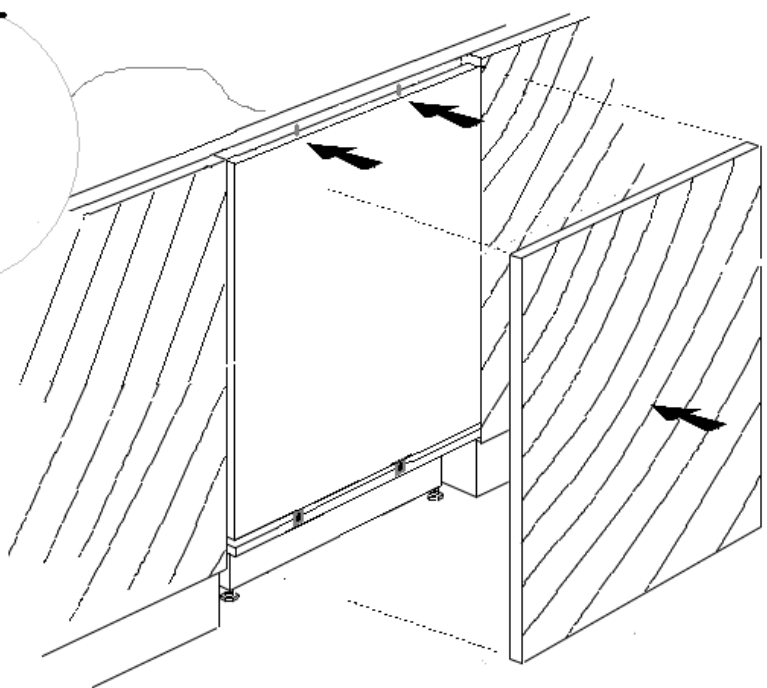

UNDER COUNTERS

- Ⓓ MONTAGEANWEISUNG UND ÄNDERUNG DES TÜRANSCHLAGES
- Ⓖᐁ INSTALLATION INSTRUCTIONS AND DOORS REVERSIBILITY
- Ⓕ INSTRUCTIONS DE MONTAGE ET REVERSIBILITE DES PORTES
- Ⓖᐁ MONTAGE-AANWIJZING EN VERWISSELBARE DRAAIRICHTING VAN DE DEUREN
- Ⓔ INSTRUCCIONES DE MONTAJE Y REVERSIBILIDAD DE LA PUERTA
- Ⓖᐁ INSTRUÇÕES DE MONTAGEM E REVERSIBILIDADE DAS PORTAS
- Ⓖᐁ ISTRUZIONI PER IL MONTAGGIO E REVERSIBILITÀ PORTE
- Ⓖᐁ ΟΔΗΓΙΕΣ ΕΓΚΑΤΑΣΤΑΣΗΣ ΚΑΙ ΑΝΤΙΣΤΡΟΦΗ ΑΝΟΙΓΜΑΤΟΣ ΠΟΡΤΑΣ
- Ⓕ ANVISNINGAR FÖR MONTERING
- Ⓖᐁ INSTALLASJON
- Ⓖᐁ MONTERINGSVEJLEDNING
- Ⓖᐁ ASENNUSOHJEET
- Ⓖᐁ INSTALACJA - ODWRACALNOŚĆ DRZWI
- Ⓖᐁ INSTALACE - ZMĚNA SMĚRU OTVÍRÁNÍ DVEŘÍ
- Ⓖᐁ INŠTALÁCIA - VÝMENA POLOHY OTVÁRANIA DVERÍ
- Ⓖᐁ ΒΕΑΛΛΙΤΑΣ - ΑΓΤΌΝΥΙΤΑΣ ΜΕΓFORDÍTΑΣΑ
- Ⓖᐁ УСТАНОВКА - ПЕРЕСТАНОВКА ДВЕРЦЫ
- Ⓖᐁ ИHCTAΛИPAHE - OБPЪЦAHE HA BPAТATA
- Ⓖᐁ INSTALARE - REVERSIBILITATEA UȘILOR

N° 2

N° 1

**N° 4
M6**

N° 5

N° 8 - Ø 3,5 x 14

N° 2

3

4