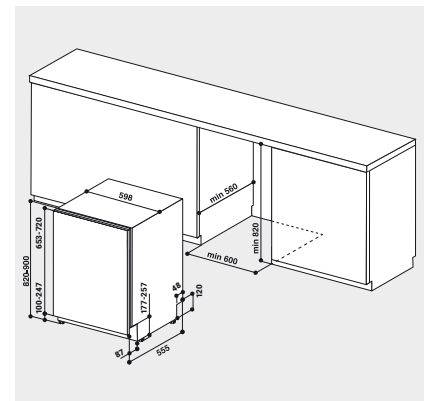

TECHNISCHE DATEN

- Warmwasseranschluss bis 60 °C möglich
- Anschlusskabelänge 130 cm
- Gerätehöhe verstellbar von 820 – 900 mm
- Gerätegröße (HxTxB): 820x555x598 mm

WPRO-ZUBEHÖR (OPTIONAL)

- CALBLOCK+ Antikalk-Filter CAL300, EAN 8015250608076
- 3 in 1 Entkalker für Waschmaschinen und Geschirrspüler, 6er Pack DES618, EAN 8015250590647
- Wasserstoppventil ACQ002, EAN 8015250500721
- POWERPRO Entfetter für den Geschirrspüler DDG114, EAN 8015250595857
- Entkalker für Waschmaschinen und Geschirrspüler DES508, EAN 8015250590654