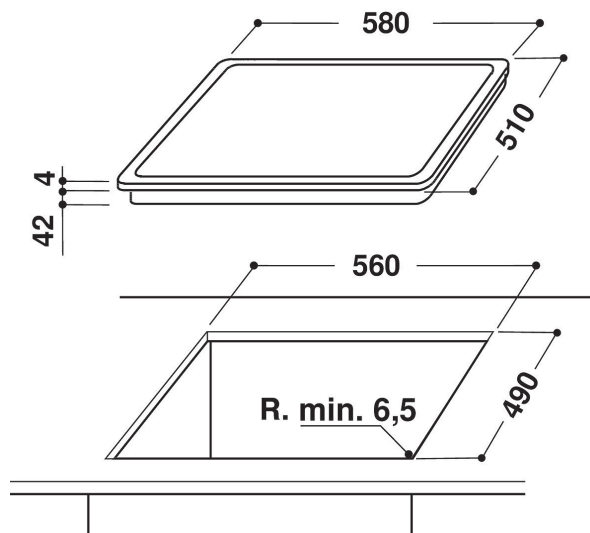

## Whirlpool platetopp - AKT 8090/NE N

Denne Whirlpool koketoppen har følgende funksjoner: elektrisk strømforsyning.

### Frontkontroller

Få full kontroll på tilberedning. Kontrollpanelet er praktisk plassert på platetoppens fremkant og er intuitivt brukervennlig.

- Restvarmeindikasjon
- Barnesikring
- På/Av bryter
- 60 cm bred
- Timerfunksjon
- Maks. effekt booster: %Z\_BOOSTER\_MAX\_POWER4% W
- Svart glasskoketopp
- 4 kokesoner (strålingssoner)
- 4 Indikator for platen står på
- Indikator for aktivt apparat
- Tilkoblingskabel medfølger
- 4 Kokesoner: 1 Radiant 1700 W, 1 Radiant 2100 W, 1 Radiant 1200 W, og 1 Radiant 1200 W
- Rette kanter uten ramme (kan planlimes)
- Produktmål (HxBxD): 46x580x510 mm
- Innbyggingsmål, maks. (HxBxD): 42x560x490 mm
- Tilkoblingseffekt: 6200 W