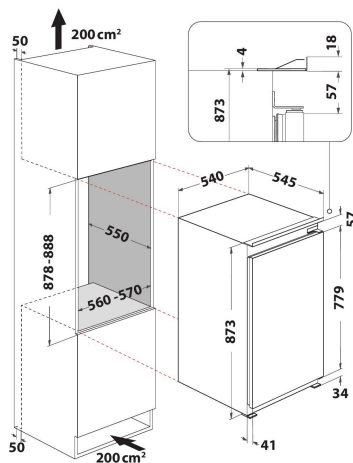

# ARG 90701

12NC: 859991604080

EAN-code: 8003437045707

Whirlpool

SENSING THE DIFFERENCE

- Energieklasse: A+
- Totale nettocapaciteit: 136 l
- Productafmetingen (hxbxd): 873x540x545 mm
- Omkeerbare deur
- Geluidsniveau: 35 dB (A)
- Instelbare temperatuur
- Koelkast met vriezer met 4 sterren
- 3 verstelbare deurvakken
- LED verlichting
- 1 lade
- 3 schappen in koelcompartiment
- Elektronisch regeling
- Jaarlijks energieverbruik 121 kWh/jaar
- Totale brutocapaciteit: 136 l
- Glad staal Afwerking
- Nismaat (hxbxd): 878 x 560 x 550 mm
- Omkeerbare deur rechts