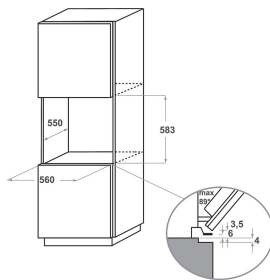

KOTSP 60602

12NC: 859991533410

EAN-Nummer 8003437834066

KitchenAid

AUSSTATTUNG

AUSSTATTUNG	
Produktgruppe	Einbaueherd/Backofen
Internationale Bestellbezeichnung	KOTSP 60602
Farbe Gerät	Inox
Bauform	Eingebaut
Steuerung	Mechanisch und Elektronisch
Bedienelemente	-
Integrierte Kochfeldsteuereinheiten	Nein
Kochfeldarten	-
Automatikprogramm	Ja
Absicherung	16
Spannung	220-240
Frequenz	50/60
Länge Anschlusskabel	90
Steckerart	Nein
Tiefe Produkt bei geöffneter Tür (90°)	-
Gerätehöhe	595
Gerätebreite	595
Gerätetiefe	561
Nischenhöhe minimal	0
Nischenbreite minimal	0
Nischentiefe	0
Nettogewicht	40.9
Nettovolumen	73
Integriertes Reinigungssystem	Pyrolytisch
Gitter	1
Anzahl Backbleche	3