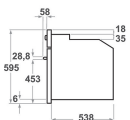

KOTSP 60602

12NC: 859991533410

EAN-Nummer 8003437834066

KitchenAid

AUSSTATTUNG

AUSSTATTUNG	
Produktgruppe	Einbaueherd/Backofen
Internationale Bestellbezeichnung	KOTSP 60602
Farbe Gerät	Inox
Bauform	Eingebaut
Steuerung	Mechanisch und Elektronisch
Bedienelemente	-
Integrierte Kochfeldsteuereinheiten	Nein
Kochfeldarten	-
Automatikprogramm	Ja
Absicherung	16
Spannung	220-240
Frequenz	50/60
Länge Anschlusskabel	90
Steckerart	Nein
Tiefe Produkt bei geöffneter Tür (90°)	-
Gerätehöhe	595
Gerätebreite	595
Gerätetiefe	561
Nischenhöhe minimal	0
Nischenbreite minimal	0
Nischentiefe	0
Nettogewicht	40.9
Nettovolumen	73
Integriertes Reinigungssystem	Pyrolytisch
Gitter	1
Anzahl Backbleche	3