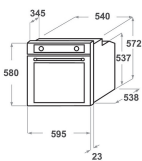

KOTSP 60602

12NC: 859991533410

EAN-Nummer 8003437834066

KitchenAid

AUSSTATTUNG

AUSSTATTUNG	
Produktgruppe	Einbaueherd/Backofen
Internationale Bestellbezeichnung	KOTSP 60602
Farbe Gerät	Inox
Bauform	Eingebaut
Steuerung	Mechanisch und Elektronisch
Bedienelemente	-
Integrierte Kochfeldsteuereinheiten	Nein
Kochfeldarten	-
Automatikprogramm	Ja
Absicherung	16
Spannung	220-240
Frequenz	50/60
Länge Anschlusskabel	90
Steckerart	Nein
Tiefe Produkt bei geöffneter Tür (90°)	-
Gerätehöhe	595
Gerätebreite	595
Gerätetiefe	561
Nischenhöhe minimal	0
Nischenbreite minimal	0
Nischentiefe	0
Nettogewicht	40.9
Nettovolumen	73
Integriertes Reinigungssystem	Pyrolytisch
Gitter	1
Anzahl Backbleche	3