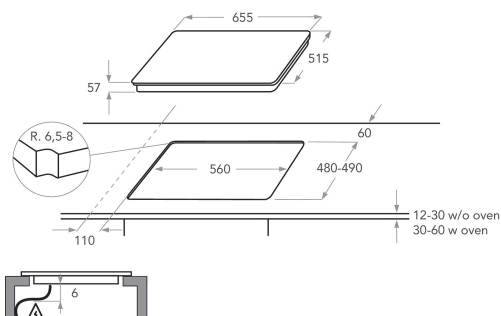

KHIMS 86500

12NC: 859991548320

EAN-kod: 8003437834738

KitchenAid

PRODUKTEGENSKAPER

Produktgrupp	Häll
Konstruktion	Inbyggd
Typ av reglage	Elektronisk
Typ av kontrollinställning och signalenheter	-
Antal gasbrännare	0
Antal tillagningszoner	4
Antal gjutjärnsplattor	0
Antal highlight/strålningszoner	0
Antal halogenzoner	0
Antal induktionszoner	8
Antal varmhållningszoner	0
Placering av reglagen	Front
Material produkt	Glass
Färg	Black
Anslutningseffekt	7400
Gasanslutningseffekt	0
Ström	32,2
Spänning	230
Frekvens	50/60
Nätkabelns längd	150
Elkontakt	No
Gasanslutning	N/A
Bredd	655
Höjd	57
Djup	515
Min inbyggnadshöjd i nisch	30
Min inbyggnadsbredd i nisch	560
Inbyggnadsdjup i nisch	480
Nettovikt	14.1
Automatiska program	Ja