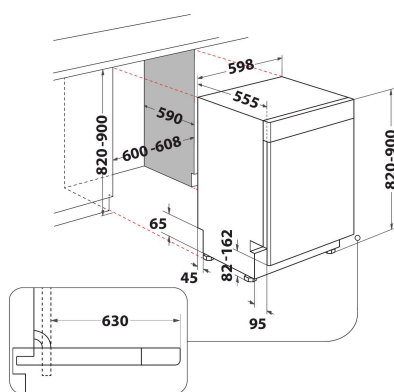

W7U HS41

12NC: 859991658760

EAN-kod: 8003437640490

Whirlpool

SENSING THE DIFFERENCE

PRODUKTEGENSKAPER

Konstruktion	Inbyggd
Installationstyp	Underbyggd
Typ av reglage	Elektronisk
Typ av kontrollinställning och signalenheter	-
Demonterbar toppskiva	Ja
Färg	Vit
Anslutningseffekt	1900
Ström	10
Spänning	220-240
Frekvens	50
Nätkabelns längd	130
Elkontakt	Schuko
Längd, tilloppsslang	155
Längd, avloppsslang	150
Justerbara fötter	Ja, enbart i fram
Höjd	820
Bredd	598
Djup	590
Min inbyggnadshöjd i nisch	820
Max inbyggnadshöjd i nisch	900
Min inbyggnadsbredd i nisch	600
Max inbyggnadsbredd i nisch	600
Inbyggnadsdjup i nisch	590
Nettovikt	50
Bruttovikt	52.5