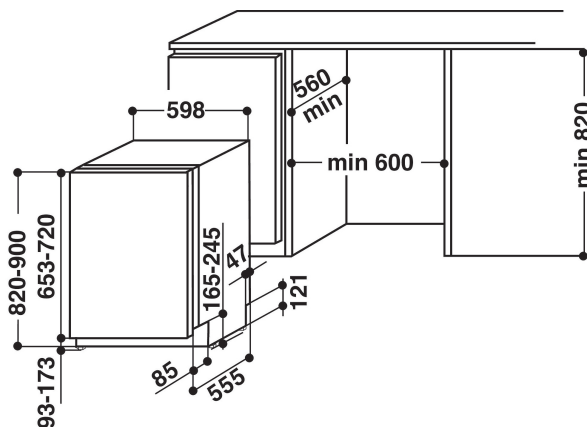

KDSCM 82141

12NC: 859991057560

EAN-code: 8003437208898

KitchenAid

BELANGRIJKSTE KENMERKEN

Uitvoering	Inbouw
Type installatie	Volledig geïntegreerd
Type besturing	Elektronisch
Type bedienings- en signaleringselementen	-
Afneembaar bovenblad	n.v.t
Opties meubel deur	n.v.t
Belangrijkste kleur van het product	Roestvrij staal
Aansluitwaarde (W)	1900
Stroom	10
Spanning	220-240
Frequentie	50
Lengte elektriciteitsnoer	130
Type stekker	Schuko
Lengte toevoerslang	155
Lengte afvoerslang	150
Verstelbare sokkel	Nee
Hoogte van afneembaar bovenblad	0
Stelpoten	Ja - alle vanaf voorzijde
Hoogte van het product	820
Breedte van het product	598
Diepte van het product	555
Diepte met 90° geopende deur	-
Minimale nishoogte	820
Maximale nishoogte	900
Minimale nisbreedte	600
Maximale nisbreedte	600
Nisdiepte	560
Nettogewicht	35.5
Brutogewicht	37.5

TECHNISCHE KENMERKEN

Automatische programma's	Ja
Maximumtemperatuur watertoevoer	60
Opties startuitstel	Continu
Maximale tijd startuitstel	12
Indicator programmavoortgang	-
Digitale resttijdweergave	Ja
Indicatielampje zout	Ja
Indicatielampje glansspoelmiddel	Ja
Veiligheidssysteem	n.v.t
Verstelbaar bovenrek	ja
Maximale diameter servies bovenrek	0
Maximale diameter servies onderrek	0
Aantal couverts	14