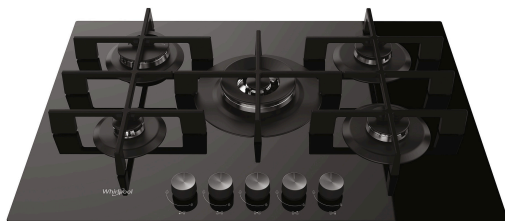

AKW 7523/NB

12NC: 859991548010

Kod EAN: 8003437232220

Whirlpool

SENSING THE DIFFERENCE

Płyta gazowa Whirlpool: 5 palników - AKW 7523/NB

Cechy płyty gazowej Whirlpool: wysoko wydajne palniki pozwalające zmniejszyć zużycie energii.

Wysokowydajne palniki

Wysoka klasa energetyczna. Nasze wysokowydajne palniki redukują zużycie energii o 20%. Dzięki ich innowacyjnemu wzornictwu i pionowym płomieniom ciepło dociera bezpośrednio do garnków oraz patelni i nie ucieka na boki.

Maksymalna moc 4000 W

Palnik 4 kW. Ciesz się jeszcze szybciej pysznymi rezultatami. Idealnie passeruj mięso, szybciej gotuj wodę i ciesz się doskonale i szybko usmażonymi potrawami dzięki palnikowi o mocy 4000 W.

Palnik 5 gaz (PB)

Moc gotowania. Płyta grzejna Whirlpool ma pięć palników, które doskonale grzeją i przyspieszają wrzenie, smażenie i gotowanie na parze, jednocześnie zapewniając maksymalną wydajność energetyczną.

Szybkie wrzenie

Ciesz się szybszym wrzeniem. Nasza innowacyjna technologia, efektywnie wykorzystując energię płomieni, sprawia, że więcej ciepła dociera bezpośrednio do garnków i patelni, pozwalając Ci szybciej cieszyć się idealnymi rezultatami gotowania.

Pełnowymiarowe ruszty żeliwne

Pełnowymiarowe żeliwne ruszty umożliwiają swobodne przesuwanie naczyń z jednego palnika na drugi bez konieczności ich podnoszenia. Są one wytrzymałe i odporne na uszkodzenia, rdzę lub zarysowania. Ruszty wykonane zostały z żeliwa, materiału trwałego, odpornego na działanie wysokiej temperatury i doskonale przewodzącego ciepło. Zaprojektowane z myślą o wygodzie i estetyce, stylowe i ergonomiczne pokręta gwarantują większą łatwość obsługi, sprawniejszą regulację oraz komfort czyszczenia, zarówno w modelach stalowych, jak i szklanych.

Żeliwne ruszty

Żeliwne ruszty palników dają profesjonalny wygląd i maksymalną stabilność.

Panel przedni

Pełna kontrola nad gotowaniem. Łatwo dostępne i intuicyjne elementy sterujące są wygodnie umieszczone na panelu przednim Twojej płyty kuchennej, zapewniając niezapomniane doświadczenia kulinarne.