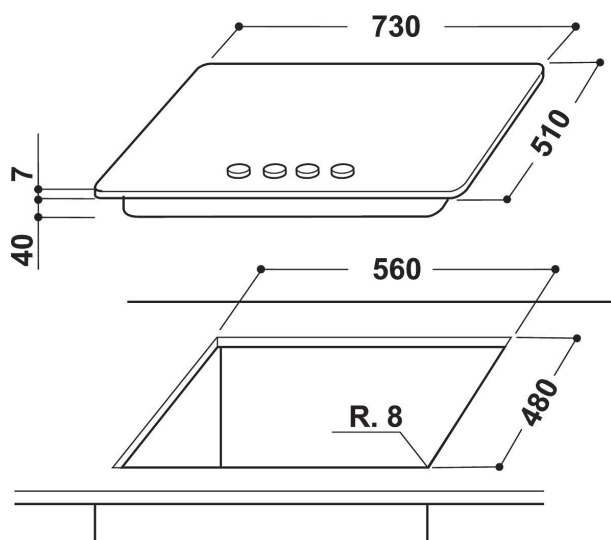

- Ruszt żeliwny
- Elektromagnetyczne urządzenie zabezpieczające dla każdego palnika
- Pokręta Black Spin Brushed
- Kratki 3 GOG W Collection - Tris grids Cast Iron
- Elementy sterowania Front
- Płyta grzejna 75 cm
- Sterowanie mechaniczne
- Rodzaj uruchomienia: Pokrętko
- Palniki 5
- Matowe, czarne zakończenia rozpórek
- Palniki 5: 1 palnik W Auxiliary 1000, 1 palnik W Rapid 3000, 1 palnik W Semirapid 1750, 1 palnik W Semirapid 1750 i 1 palnik W Power burner 4000.
- Wymiary WxSxG: 49x730x510 mm
- Wymiary wnęki WxSxG: 41x560x480 mm
- Napięcie: 220-240 V