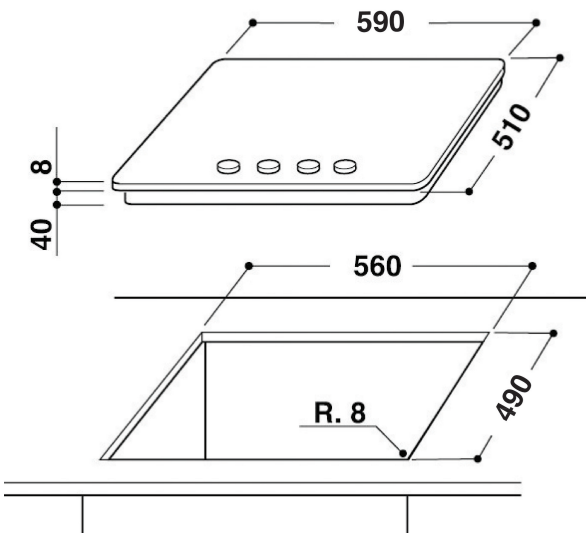

GOR 6414/NB

12NC: 859463038000

Código EAN: 8003437830938

Whirlpool

SENSING THE DIFFERENCE

CARACTERÍSTICAS PRINCIPALES

Grupo de producto	Placa de cocina
Tipo de construcción	Integrable
Tipo de control	Mecánico
Control e indicadores	-
Número de quemadores de gas	4
Número de zonas eléctricas de cocción	0
Número de placas eléctricas	0
Número de placas radiantes	0
Número de placas halógenas	0
Número de placas de inducción	0
Número de zonas térmicas eléctricas	0
Ubicación del panel de control	Frontal
Material de la superficie básica	Cristal
Color principal del producto	Negro
Potencia de conexión	0
Potencia de conexión de gas	8000
Intensidad corriente eléctrica	0,2
Tensión	220-240
Frecuencia	50/60
Longitud del cable de alimentación eléctrica	85
Tipo de clavija	No
Conexión de gas	N/A
Anchura del producto	590
Altura del producto	49
Fondo del producto	510
Altura mínima del hueco	41
Anchura mínima del nicho	560
Fondo del hueco	490
Peso neto	12.5
Programa automático	No

CARACTERÍSTICAS TÉCNICAS

Indicador de encendido	No
Indicador de encendido de placa	0
Tipo de regulación	Semirapid
Tipo de tapa	No tiene
Indicador de calor residual	No tiene
Interruptor principal de encendido/apagado	No
Dispositivo de seguridad	-
Temporizador	No