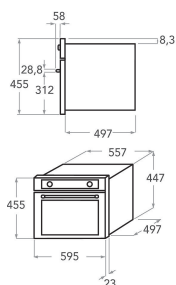

KOQCX 45600

12NC: 851344701900

EAN-nummer 8003437395109

KitchenAid

PRODUKTEGENSKABER

Produktgruppe	Ovn
Modelbetegnelse	KOQCX 45600
Primærfarve	Rustfri
Installation	Indbygning
Betjeningstype	Mekanisk og elektronisk
Display- og betjeningstype	LCD
Integreret betjening	Nej
Typen af kogeblus	-
Automatikprogrammer	Ja
EL-tilslutning (A)	10
Elementspænding	230
Frekvens	50
Længde på elledning	125
Stiktype	Nej
Dybde med åben dør 90 grader	-
Højde	455
Bredde	595
Dybde	537
Minimums indbygningshøjde	460
Minimums indbygningsbredde	568
Indbygningsmål, dybde	550
Nettovægt	31
Nettorumindhold	29
Rengøring i ovnrum	Nej
Tilbehør, antal riste	1
Antal plader (bageplader/bradepande)	1