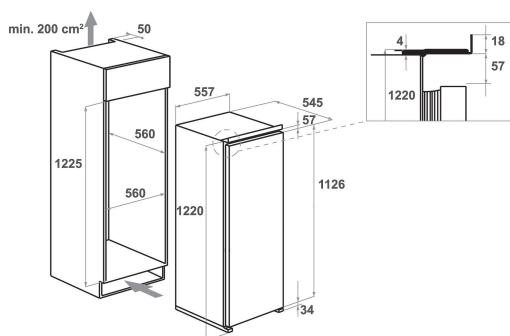

KCBNS 12600

12NC: 851311896000

EAN-Nummer: 8003437040870

KitchenAid

AUSSTATTUNG

Produktgruppe	Kühlschrank
Internationale Bestellbezeichnung	KCBNS 12600
EAN-Nummer	8003437040870
Bauform	Eingebaut
Art der Installation	Vollintegrierbar
Steuerung	Elektronisch
Bedienelemente	LEDs
Farbe Gerät	Weiß
Anschlusswert	75
Absicherung	16
Spannung	220-240
Frequenz	50
Länge Anschlusskabel	245
Steckerart	Schuko
Netto Fassungsvermögen	209
Sternekennezeichnung	Automatisch
Anzahl unabhängiger Kühlkreisläufe	1
Gerätehöhe	1220
Gerätebreite	557
Gerätetiefe	545
Tiefe Produkt bei geöffneter Tür (90°)	-
Höhenverstellung Füße maximal	0
Nettogewicht	40
Türanschlag	Rechts wechselbar

TECHNISCHE DETAILS

Temperatur einstellbar	Ja
Warnsignal bei Fehlfunktion	Sichtbar
Abtauvorgang im Kühlteil	Automatisch
Schnelle Abkühlfunktion	Ja
Innenventilator Kühlteil	Nein
Flaschenablage	Ja
Abschließbare Tür	-
Anzahl Ablageflächen Kühlteil	5
Anzahl höhenverstellbarer Ablageflächen Kühlteil	4
Material Ablagen	Glas
Temperaturanzeige Kühlteil	Ohne