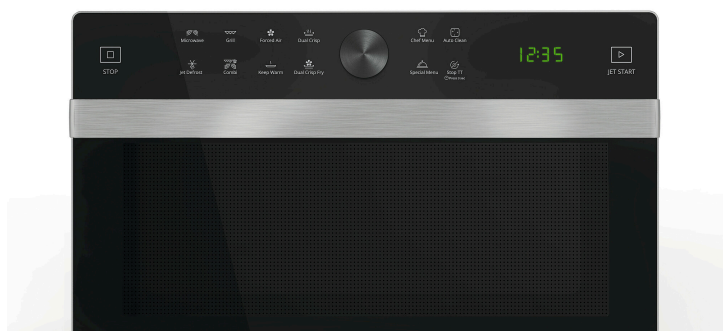

MWP 338 SB

12NC: 859991537700

Kod EAN: 8003437861284

Whirlpool

SENSING THE DIFFERENCE

- Wnęka 33 D
- Jet Menu CRISP
- Jet Start: szybkie podgrzewanie produktów
- Jet Defrost: szybkie odgrzewanie
- Utrzymywanie ciepła
- Funkcja wyrastania
- CrispFry
- Funkcja rozmrażania pieczywa
- Kuchenka mikrofalowa 900 W
- Wystający uchwyt
- Talerz obrotowy 36 cm
- Ekran dotykowy panelu sterowania
- Otwarcie opuszczane
- Uchwyt i talerz Crisp
- Funkcja Crisp z talerzem Crisp
- Gotowanie w trybie łącznym z grillowaniem
- Moc termoobiegu: 1700 W
- Ruszt do termoobiegu
- Ruszt do grilla
- Technologia łatwego utrzymywania w czystości
- Odgrzewanie
- Automatyczne programy
- Klasyfikacja połączenia: 2000 W
- Element grzałki grilla
- Moc grilla 1200 W
- Poziomy mocy 7
- Wymiary WxSxG: 373x490x540 mm
- Poziomy mocy kuchenki mikrofalowej 900 W, 7
- Wnęka na talerz obrotowy 36 cm 33 L
- Kuchenka mikrofalowa z wentylatorem
- Wnęka ze stali nierdzewnej
- Wykończenie Srebrny, 33 D
- Technologia DualPower
- AutoClean
- DualCrisp

Kuchenka mikrofalowa wolnostojąca Whirlpool: kolor srebrny - MWP 338 SB

Cechy wolnostojącej kuchenki mikrofalowej Whirlpool: kolor srebrny. Wyjątkowa wielkość komory. Połączenie technologii oferujące elastyczność gotowania tradycyjnych kuchenek. Funkcja Crisp umożliwi przygotowanie niezrównanie chrupiącej tarty, pizzy i ciast. Funkcja Jet Defrost zapewnia wyjątkowo szybkie i równomierne rozmrażanie.

Dual Crisp

Ciesz się idealną kruchością na zewnątrz i pyszną delikatnością w środku, dzięki Dual Crisp. Wyjątkowa technologia firmy Whirlpool. Dwa punkty emisji fal mikrofalowych, aby równomiernie ugotować danie również od dołu.

Jet Start

Wyjątkowa prędkość podgrzewania. Funkcja JetStart przez 30 sekund nagrzewa wnętrze kuchenki mikrofalowej do maksimum, zapewniając idealną temperaturę do podgrzania potraw z dużą zawartością wody, takich jak zupy lub napoje.