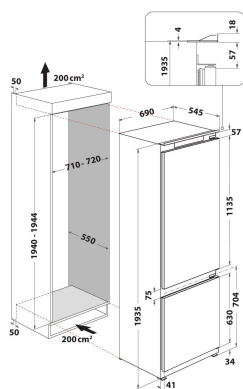

SP40 802 2

12NC: 859991602140

EAN-kod: 8003437046797

Whirlpool

SENSING THE DIFFERENCE

PRODUKTEGENSKAPER

Produktgrupp	Kombinerad kyl/frys
Installationstyp	Inbyggd
Typ av reglage	Elektronisk
Konstruktion	Inbyggd
Färg	Vit
Anslutningseffekt	140
Ström	16
Spänning	220-240
Frekvens	50
Antal kompressorer	1
Nätkabelns längd	245
Elkontakt	Schuko
Nettovolym, totalt	395
Stjärnmärkning	4
Höjd	1935
Bredd	690
Djup	545
Max höjjustering	0
Nettovikt	74