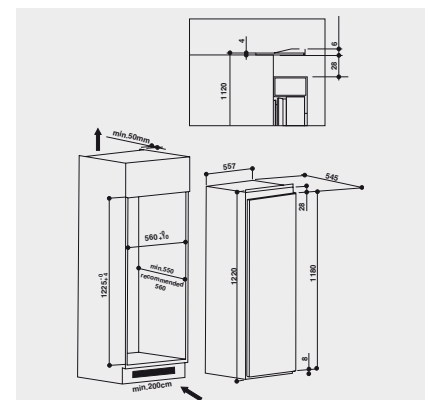

TECHNISCHE DATEN

- Gesamtnutzinhalt: 204 Liter
- Kühlteil Nutzinhalt: 204 Liter

¹ Energieeffizienzklassen-Spektrum von A+++ bis D