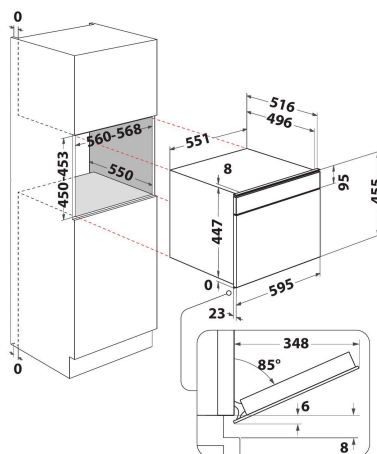

W7 MS450

12NC: 859991544370

EAN-code: 8003437396106

Whirlpool

SENSING THE DIFFERENCE

- 6TH SENSE
- Tot 40 6th Sense Cooking-combinaties
- Energieklasse A
- Inhoud ovenruimte 29 liter
- Koude luchtcirculatie (ontdooien)
- SteamSense +
- Hete Lucht
- Rijzen
- Bedieningspaneel met aanraakscherm
- Aantal glazen in deur: 3
- Kinderslot
- Tijd
- 1 rooster
- 1 bakplaat
- Elektronische temperatuurregeling
- Europe Grey Glas en roestvrij staal Afwerking onderkant voorzijde