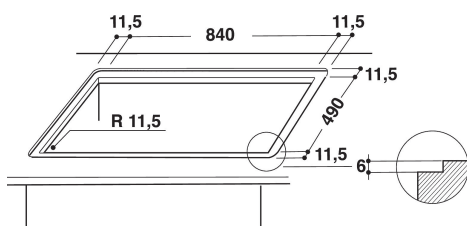

KHIP5 90511

12NC: 859991014530

EAN-code: 8003437831942

KitchenAid

BELANGRIJKSTE KENMERKEN

Productgroep	Kookplaat
Uitvoering	Inbouw
Type besturing	Elektronisch
Type bedienings- en signaleringselementen	-
Aantal gasbranders	0
Aantal elektrische kookzones	5
Aantal elektrische platen	0
Aantal stralingszones	0
Aantal halogeenzones	0
Aantal inductiezones	5
Aantal elektrische warmhoudzones	0
Positie bedieningspaneel	Front
Materiaal basisoppervlak	Glas
Belangrijkste kleur van het product	Zwart
Aansluitwaarde (W)	10200
Waarde gasaansluiting	0
Stroom	34,4
Spanning	230
Frequentie	50/60
Lengte elektriciteitsnoer	150
Type stekker	Nee
Gasaansluiting	n.v.t
Breedte van het product	860
Hoogte van het product	56
Diepte van het product	510
Minimale nishoogte	30
Minimale nisbreedte	840
Nisdiepte	490
Nettogewicht	19
Automatische programma's	Ja