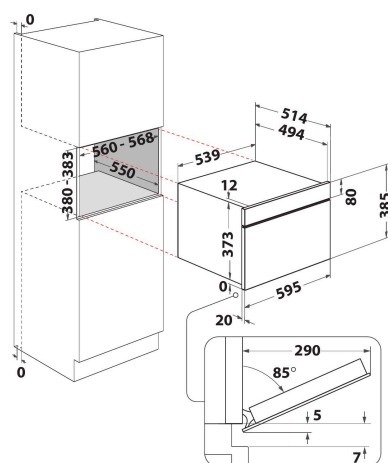

W9 MD260 BSS

12NC: 859991569230

Штрих-код (EAN) код: 8003437396311

Whirlpool

SENSING THE DIFFERENCE

- Технологія 6TH Sense
- 6TH Sense з функцією CRISP та тарілкою CRISP
- Розігрів 6th Sense
- Розморозка 6th Sense
- Функція Crisp
- Об'єм камери 31 л
- Турбо старт: швидкий розігрів їжі
- Турбо розморозка: швидкий розігрів
- Примусова вентиляція
- Функція Пара
- Функція Пароварки (будовані моделі)
- CrispFry
- Функція Розморозка хлібу
- 1000 мікрохвильова піч (В)
- Діаметр поворотного столу - 32,5 см.
- Максимальний діаметр посуду: 315 мм
- Повністю сенсорна панель управління

Мікрохвильова піч Whirlpool вбудована - W9 MD260 BSS

Характеристики вбудованої мікрохвильової печі Whirlpool: збільшений об'єм. Технологія комбінування способів приготування подарує страви, які за смаком та якістю не поступатимуться приготованим у традиційній духовій шафі. Ексклюзивна технологія 6th SENSE автоматично встановлює час, температуру та енергоспоживання протягом всього процесу приготування. Функція Crisp для хрустких запіканок та пирогів. Функція Jet Defrost для винятково швидкої розморозки.