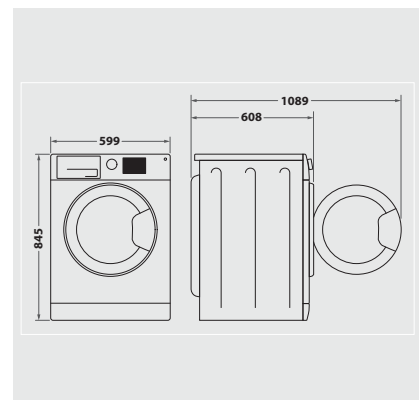

WPRO-ZUBEHÖR (OPTIONAL)

- Verbindungsrahmen mit Ablage SKS101, EAN 8015250441444

¹ Getestet im ECO 40°-60°-Programm mit und ohne GentlePower-Technologie und Load Detect.

² * Bei Verwendung eines Flüssigwaschmitteltanks mit einer Beladungsmenge von 5 kg (normative Baumwollbeladung gemäß IEC 60456 Standard) und einer Waschmittelkonzentration von 4X (Mid 20 <ml <35)

³ Basierend auf Testergebnissen im Antiflecken-Programm (getestet an Baumwolle) und aktivierter ActiveCare-Option.

⁴ Getestet und zertifiziert von Allergy UK

⁵ Getestet und bestätigt durch den TÜV Süd

⁶ *Getestet von Allergy UK im Baumwolle 40 °C-, Synthetik 40 °C- und Bettwäsche 60 °C-Programm mit aktivierter Dampf-Option.

⁷ Die Option ist nicht mit dem Feinwäsche- oder Daunen- Programm kompatibel

⁸ Energieeffizienzklassen-Spektrum von A bis G