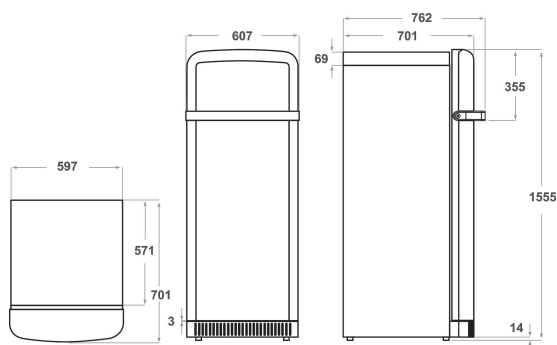

KCFMA 60150L

12NC: 851302996000

EAN-code: 8003437042195

KitchenAid

BELANGRIJKSTE KENMERKEN

Productgroep	Koelkast
Productnaam	KCFMA 60150L
EAN-code	8003437042195
Uitvoering	freestanding
Type installatie	Vrijstaand
Type besturing	Elektronisch
Type bedienings- en signaleringselementen	Cijfer
Belangrijkste kleur van het product	Hoogglans crème
Aansluitwaarde (W)	80
Stroom	16
Spanning	220-240
Frequentie	50
Lengte elektriciteitsnoer	245
Type stekker	Schuko
Netto-inhoud	230
Aantal sterren	4
Aantal afzonderlijke koelsystemen	1
Hoogte van het product	1500
Breedte van het product	600
Diepte van het product	800
Diepte met 90° geopende deur	-
Maximaal instelbare hoogte	0
Nettogewicht	71.03
Deurscharnier	Links

TECHNISCHE KENMERKEN

Instelbare temperatuur	Ja
Alarmsignaal bij storing	Optisch en akoestisch
Ontdooiingsproces koelgedeelte	Automatisch
Snelkoelschakelaar	Nee
Interne ventilator koelgedeelte	Ja
Legborden voor flessen	Nee
Vergrendelbare deur	-
Aantal legborden in koelcompartiment	3
Aantal verstelbare legborden in koelcompartiment	2
Materiaal van de legborden	Glas met profiel
Thermometer in koelgedeelte	Digitaal