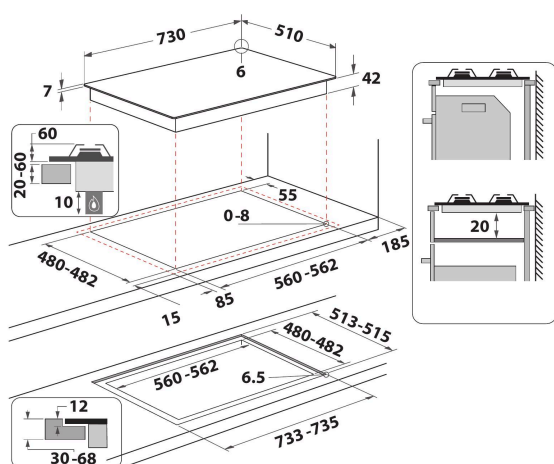

AKWL 728/NB

12NC: 859991590420

GTIN (EAN) kodas: 8003437605116

Whirlpool

SENSING THE DIFFERENCE

- Ketaus keptuvės atramos
- Elektromagnetinis saugumo įtaisas kiekvienam degikliui
- Black Spin Brushed rankenėlės
- 3 GOG W Collection - Tris grids Ketaus grotelės
- Priekis valdymas
- 75 cm kaitlentė
- Mechaninis valdymas
- Uždegimo tipas: rankenėlė
- 5 degiklių
- 5 degiklių: 1 „Auxiliar“ 1000 W degiklis, 1 „Rapid“ 3000 W degiklis, 1 „Semirapid“ 1650 W degiklis, 1 „Semirapid“ 1650 W degiklis ir 1 DCC medium 4000 W degiklis.
- Pridedamas maitinimo laidas
- Matmenys, AxPxG: 51x730x510 mm
- Nišos matmenys, AxPxG: 41x560x480 mm
- Įtampa; 220-240 V
- Dujų jungtis: 11300 W