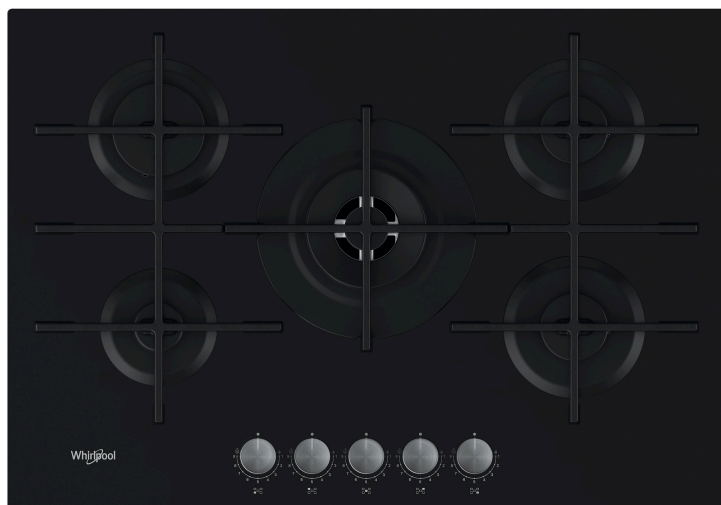

AKWL 728/NB

12NC: 859991590420

GTIN (EAN) kodas: 8003437605116

Whirlpool

SENSING THE DIFFERENCE

- Ketaus keptuvės atramos
- Elektromagnetinis saugumo įtaisas kiekvienam degikliui
- Black Spin Brushed rankenėlės
- 3 GOG W Collection - Tris grids Ketaus grotelės
- Priekis valdymas
- 75 cm kaitlentė
- Mechaninis valdymas
- Uždegimo tipas: rankenėlė
- 5 degiklių
- 5 degiklių: 1 „Auxiliar“ 1000 W degiklis, 1 „Rapid“ 3000 W degiklis, 1 „Semirapid“ 1650 W degiklis, 1 „Semirapid“ 1650 W degiklis ir 1 DCC medium 4000 W degiklis.
- Pridedamas maitinimo laidas
- Matmenys, AxPxG: 51x730x510 mm
- Nišos matmenys, AxPxG: 41x560x480 mm
- Įtampa; 220-240 V
- Dujų jungtis: 11300 W

„Whirlpool“ dujinė kaitlentė: 5 dujiniai degikliai - AKWL 728/NB

„Whirlpool“ dujinės kaitlentės charakteristikos: labai efektyvūs degikliai užtikrina mažesnes energijos sąnaudas.

Daugiapakopė liepsna

9 liepsnos lygiai skirtingiems kepimo būdams. Visada gaukite idealią liepsną savo kepimo būdams, kad be vargo pasiektumėte puikių kepimo rezultatų.

Nepakartojamas dizainas

Mūsų kaitlentės sukurtos taip, kad būtų gražios ir funkcionalios. Dėl mūsų integruotų kaitlenčių „Filo“ dizaino jos valomos lengviau nei bet kada.

EasyReplace

Įdėkite į 60 cm stalviršio ertmę 75 cm kaitlentę. Maksimalus universalumas jūsų virtuvėje

Double Zone G0

Universali gaminimo patirtis. Ši „Whirlpool“ kaitlentė pasižymi universalia funkcija „Double Zone G0“ su 2 atskirtomis kaitros zonomis, kad galėtumėte lengvai gaminti dideliuose ir mažuose puoduose bei keptuvėse.