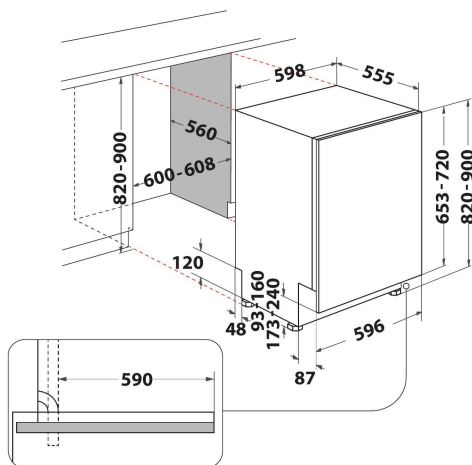

WI 7020 P

12NC: 859991595290

EAN-code: 8003437608049

Whirlpool

SENSING THE DIFFERENCE

- Installatietype: Inbouw
- Energieklasse A++
- 14 couverts
- 6TH Sense-technologie
- Laag geluidsniveau: 46 dB(A)
- Waterverbruik: 9.5 liter (2660 liter per jaar)
- Powerclean PRO™
- PowerCleanPRO
- Startuittestel 1-12 h
- Stil
- FlexiSpace
- Verwijderbaar en in hoogte verstelbare bovenkorf
- Multizone optie
- Bestekkorf
- Tablet
- Voorspoelen koud

Whirlpool geïntegreerde vaatwasser: kleur zilver, Volledige grootte - WI 7020 P

Kenmerken van deze Whirlpool geïntegreerde vaatwasser: kleur zilver. Uitmuntende A++ energieklasse, voor een lager energieverbruik. Verstelbare voetjes voor perfecte stabiliteit op ongelijkmatige vloeren en oppervlakken. Superieure reinigingsprestatie, voor ideale afwasresultaten. Uitmuntende droogprestatie, zorgt voor uitstekende resultaten.

EcoFriendly

Buitengewoon besparen. Intelligente 6th SENSE sensoren detecteren de mate van vet en vuil op borden, schalen en pannen en passen de waterdruk daar op aan. Geniet van uitstekende reinigingsresultaten en bespaar tot wel 50% aan energie, water en tijd.* (*Vergelijking tussen minimaak en maximaal verbruik met het 6th SENSE programma.)

NaturalDry

Het automatisch openen van de deur aan het einde van het programma zorgt voor een natuurlijke droging van de was, ook garandeert dit systeem een hogere energie-efficiëntie.

Startuittestel

Op maat gemaakt. De optie startuittestel biedt de mogelijkheid om het afwasprogramma van uw vaatwasser naar wens uit te stellen zodat u tijd en energie kunt besparen.

14 Couverts

Alle ruimte die u wenst. Deze Whirlpool vaatwasser biedt ruimte aan 14 couverts in te delen naar uw wens.

6th Sense Technologie

Voorspoelen niet nodig. De 6th SENSE PowerClean technologie zorgt voor uitstekende wasresultaten zonder handmatig voorspoelen, inweken of schrobben en verlaagt het waterverbruik.

Energie-efficiëntieklasse E

Grote energie-efficiëntie. Met energieklasse E kun je met deze Whirlpool-vaatwasser genieten van uitstekende prestaties en een lager energieverbruik.

Multizone

Met de MultiZone-optie is het mogelijk om de vaat in één rek af te wassen. Je kunt gemakkelijk instellen in welk rek tijdens het programmeren van de afwascyclus.

Auto Dosering

Op maat gemaakt. Kies het wasprogramma van uw voorkeur. De optie auto dosering is speciaal ontworpen voor het gebruik van vaatwastabletten voor een perfect schone vaat.