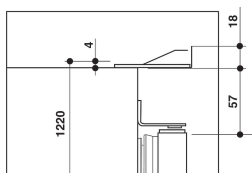

## BELANGRIJKSTE KENMERKEN

Productgroep	Koelkast
Productnaam	KCBMR 12600
EAN-code	8003437040993
Uitvoering	Inbouw
Type installatie	Half geïntegreerd
Type besturing	Elektronisch
Type bedienings- en signaleringselementen	LED
Belangrijkste kleur van het product	Glad staal
Aansluitwaarde (W)	80
Stroom	16
Spanning	220-240
Frequentie	50
Lengte elektriciteitsnoer	245
Type stekker	Schuko
Netto-inhoud	190
Aantal sterren	4
Aantal afzonderlijke koelsystemen	1
Hoogte van het product	1220
Breedte van het product	540
Diepte van het product	545
Diepte met 90° geopende deur	-
Maximaal instelbare hoogte	0
Nettogewicht	38
Deurscharnier	Rechts verwisselbaar