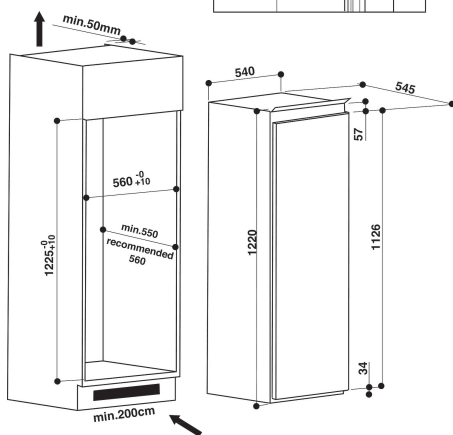

## BELANGRIJKSTE KENMERKEN

Productgroep	Koelkast
Productnaam	KCBMR 12600
EAN-code	8003437040993
Uitvoering	Inbouw
Type installatie	Half geïntegreerd
Type besturing	Elektronisch
Type bedienings- en signaleringselementen	LED
Belangrijkste kleur van het product	Glad staal
Aansluitwaarde (W)	80
Stroom	16
Spanning	220-240
Frequentie	50
Lengte elektriciteitsnoer	245
Type stekker	Schuko
Netto-inhoud	190
Aantal sterren	4
Aantal afzonderlijke koelsystemen	1
Hoogte van het product	1220
Breedte van het product	540
Diepte van het product	545
Diepte met 90° geopende deur	-
Maximaal instelbare hoogte	0
Nettogewicht	38
Deurscharnier	Rechts verwisselbaar

## TECHNISCHE KENMERKEN

Instelbare temperatuur	Ja
Alarmsignaal bij storing	Optisch
Ontdooiingsproces koelgedeelte	Automatisch
Snelkoelschakelaar	Ja
Interne ventilator koelgedeelte	Nee
Legborden voor flessen	Ja
Vergrendelbare deur	-
Aantal legborden in koelcompartiment	4
Aantal verstelbare legborden in koelcompartiment	3
Materiaal van de legborden	Glas
Thermometer in koelgedeelte	Geen