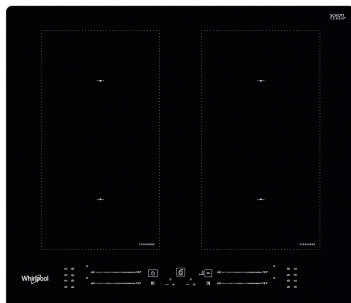

## Whirlpool induksjonstopp - WL S1360 NE

4 induksjonskokesoner. flexiCook-soneteknologi lar deg kombinere flere kokeplater til en enkelt sone for større gryter og panner. Lettforståelig glidebryter som forenkler innstillingen av apparatet. Denne glasskeramiske induksjonplatetoppen fra Whirlpool har følgende egenskaper: Elegant teknologi som varmer opp pannen, ikke platetoppen, og dermed reduserer energispredning og gir et perfekt resultat. Elektrisk strømforsyning.