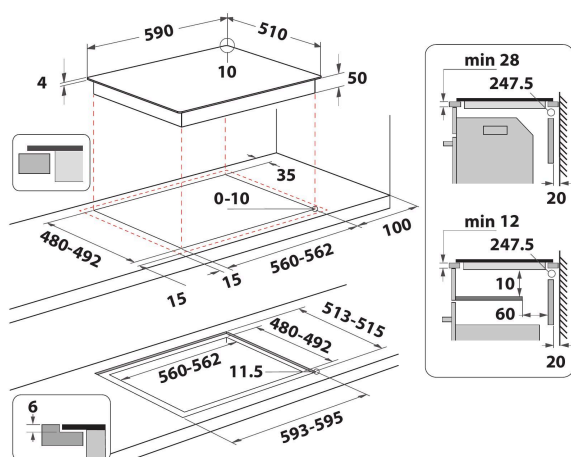

- 6th Sense teknologi
- Antall induksjonssoner som kan brukes samtidig: 4
- Lett å installere
- FlexiCook-sone, to soner kan kobles sammen til én stor varmesone
- Automatisk kjeleregistrering
- Restvarmeindikasjon
- Barnesikring
- Varmeskapfunksjon
- På/Av bryter
- Småkokefunksjon
- Lavtemperaturfunksjon for smelting
- 60 cm bred
- Timerfunksjon
- Enkel utskifting
- Svart glasskoketopp
- Antall soner med booster: 4