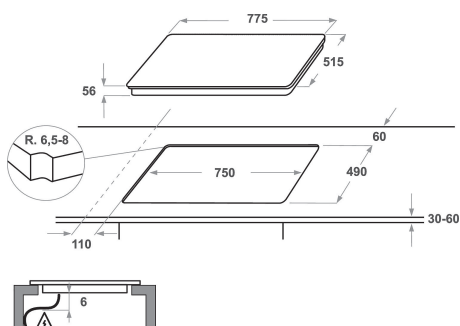

KHIMS 47700

12NC: 859991548780

EAN-kod: 8003437232404

KitchenAid

PRODUKTEGENSKAPER

Produktgrupp	Häll
Konstruktion	Inbyggd
Typ av reglage	Elektronisk
Typ av kontrollinställning och signalenheter	-
Antal gasbrännare	0
Antal tillagningszoner	4
Antal gjutjärnsplattor	0
Antal highlight/strålningszoner	0
Antal halogenzoner	0
Antal induktionszoner	6
Antal varmhållningszoner	0
Placering av reglagen	Front
Material produkt	Glass Ixellium
Färg	Black
Anslutningseffekt	7200
Gasanslutningseffekt	0
Ström	31,3
Spänning	230
Frekvens	50/60
Nätkabelns längd	150
Elkontakt	No
Gasanslutning	N/A
Bredd	775
Höjd	56
Djup	515
Min inbyggnadshöjd i nisch	30
Min inbyggnadsbredd i nisch	750
Inbyggnadsdjup i nisch	490
Nettovikt	13.4
Automatiska program	Ja