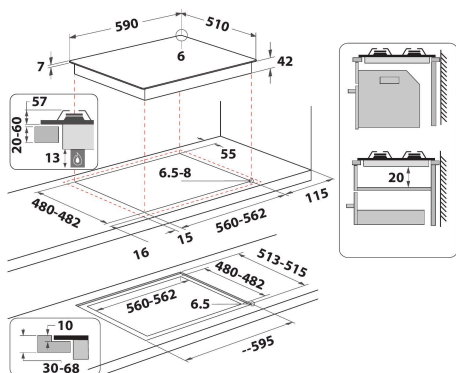

## ALAPTULAJDONSÁGOK

Termékcsoport	Főzőlap
Konstruktív kivitel	Beépíthető
Vezérlés módja	Mechanikus
Type of control settings	Kezelógomb
Gázégők száma	4
Elektromos főzőzónák száma	0
Elektromos lapok száma	0
Elektromos főzőlapok száma	0
Halogén főzőzónák száma	0
Indukciós zónák száma	0
Elektromos melegítőzónák száma	0
Kezelőpanel helye	Front
Alapfelület anyaga	Üveg
Termék színe	Fekete
Elektromos csatlakozási érték (W)	0
Gáz csatlakozási érték (W)	7800
Gázfajta	G20
Áramfelvétel (A)	1,1
Feszültség (V)	220-240
Frekvencia (Hz)	50/60
Elektromos csatlakozókábel hossza (cm)	85
Csatlakozódugó típusa	Nem
Gázcsatlakozás	Kúpos
Termék szélessége	590
Termékmagasság	49
Termékmélység	510
Minimális beépítési magasság	41
Minimális beépítési szélesség	560
Beépítési mélység	490
Nettó tömeg (kg)	11.9
Automatikus programok	Nem