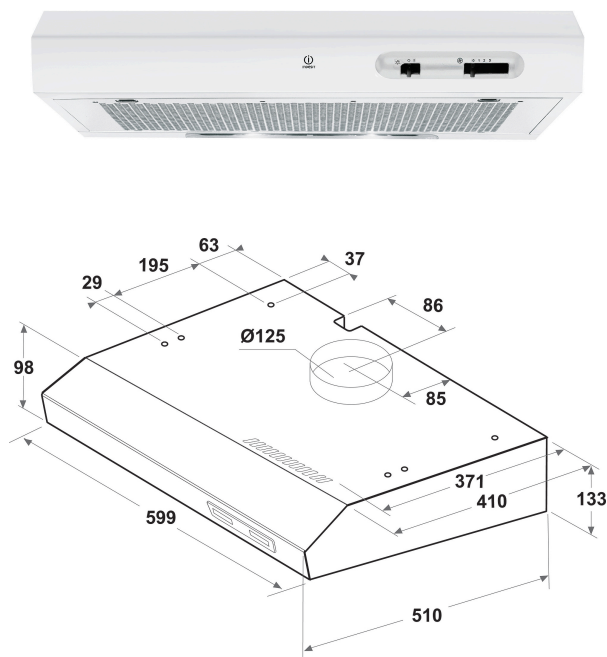

ISLK 66 LS W

12NC: F155243

EAN-Nummer: 8050147552438

 **INDESIT**
Life proof.

AUSSTATTUNG

AUSSTATTUNG	
Produktgruppe	Dunstabzugshaube
Farbe Gehäuse	Weiß
Materialeigenschaft	Edelstahl
Farbe Kamin	Nicht zutreffend
Material Kamin	Nicht zutreffend
Bauart	Lüfterbaustein/ Zwischen- /Unterbaubauhaube
Art der Installation	Standgerät
Steuerung	Mechanisch
Bedienelemente	-
Dekorfähig	Nicht zutreffend
Lage Gebläse	Motor im Gehäuse
Art der Luftführung	Umrüstbar
Anschlusswert	121
Absicherung	0,75
Spannung	220-240
Frequenz	50/60
Länge Anschlusskabel	150
Steckerart	Euro
Chimney height (mm)	0-0
Höhe des Produkts; ohne Kamin	0
Gerätehöhe	132
Gerätebreite	599
Gerätetiefe	510
Nischenhöhe minimal	0
Nischenbreite minimal	0
Nischentiefe	0
Nettogewicht	5.5

TECHNISCHE DETAILS

TECHNISCHE DETAILS	
Manuelle Bedienelemente	Schiebereglер
Automatische Bedienelemente	-
Anzahl Gebläse	1
Gesamtgebläseleistung	115
Anzahl der Geschwindigkeitseinstellungen	3
Boost presence	Nein
Max. Gebläseleistung - Abluftbetrieb	0
Durchmesser der Rührschüssel	0
Max. Gebläseleistung - Umluftbetrieb	0
Höhe der Rührschüssel	0
Beleuchtungs-Effizienz (2010/30/EC)	Ein/Aus
Anzahl Lampen	2
Art der verwendeten Leuchten	LED
Gesamtleistung Lampen	6
Durchmesser Abluftstutzen	125
Rückstauklappe	Nein
Material Fettfilter	Nicht waschbare Synthetik
Geruchsfilter	Nein