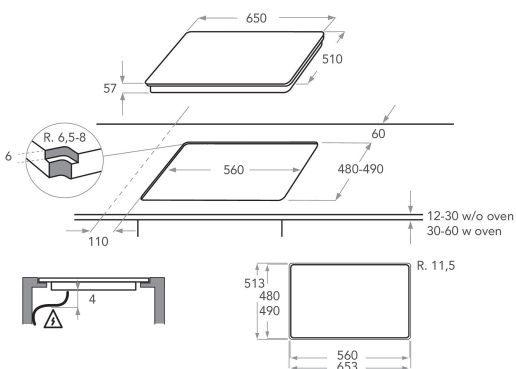

## PRODUKTEGENSKAPER

Produktgrupp	Häll
Konstruktion	Inbyggd
Typ av reglage	Elektronisk
Typ av kontrollinställning och signalenheter	-
Antal gasbrännare	0
Antal tillagningszoner	4
Antal gjutjärnsplattor	0
Antal highlight/strålningszoner	0
Antal halogenzoner	0
Antal induktionszoner	8
Antal varmhållningszoner	0
Placering av reglagen	Front
Material produkt	Glass
Färg	Black
Anslutningseffekt	7400
Gasanslutningseffekt	0
Ström	32,2
Spänning	230
Frekvens	50/60
Nätkabelns längd	150
Elkontakt	No
Gasanslutning	N/A
Bredd	650
Höjd	57
Djup	510
Min inbyggnadshöjd i nisch	30
Min inbyggnadsbredd i nisch	560
Inbyggnadsdjup i nisch	480
Nettovikt	13.4
Automatiska program	Ja