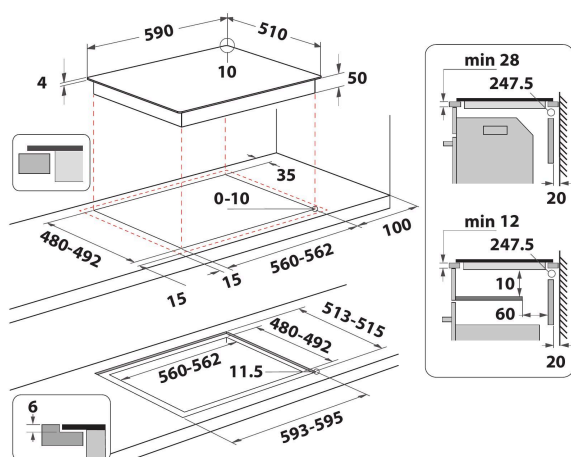

Glidebryter

Intuitiv matlaging. Den intuitive følsomme glidebryteren lar deg kontrollere strømmen på koketoppen, mens lysdisplayet viser hvilke kokeområder som er i bruk.

- 6th Sense teknologi
- Antall induksjonssoner som kan brukes samtidig: 4
- Lett å installere
- FlexiCook-sone, to soner kan kobles sammen til én stor varmesone
- Automatisk kjeleregistrering
- Restvarmeindikasjon
- Barnesikring
- Varmeskapfunksjon
- På/Av bryter
- Småkokefunksjon
- Lavtemperaturfunksjon for smelting
- 60 cm bred
- Timerfunksjon
- Enkel utskifting
- Svart glasskoketopp
- Antall soner med booster: 4