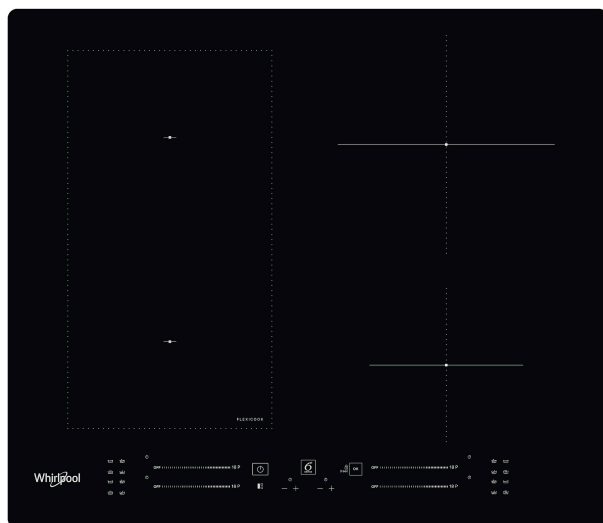

WL S7960 NE

12NC: 859991572140

EAN-kode: 8003437238192

Whirlpool

SENSING THE DIFFERENCE

Whirlpool induksjonstopp - WL S7960 NE

4 induksjonskokesoner. flexiCook-soneteknologi lar deg kombinere flere kokeplater til en enkelt sone for større gryter og panner. Lettforståelig glidebryter som forenkler innstillingen av apparatet. Denne glasskeramiske induksjonplatetoppen fra Whirlpool har følgende egenskaper: Elegant teknologi som varmer opp pannen, ikke platetoppen, og dermed reduserer energispredning og gir et perfekt resultat. Elektrisk strømforsyning.