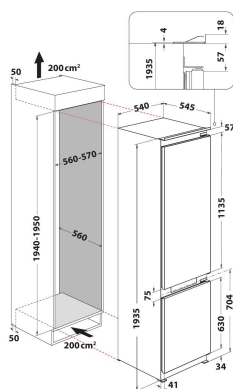

WHC20 T573

12NC: 859991632450

GTIN (EAN) kood: 8003437048074

Whirlpool

SENSING THE DIFFERENCE

PÕHIOMADUSED

Tootegrupp	Kombineeritud külmik/sügavkülmik
Paigaldustüüp	Integreeritav
Juhtimistüüp	Elektrooniline
Konstruksiooni tüüp	Integreeritav
Toote põhivärv	Valge
Elektriühenduse võimsus (W)	180
Voolutugevus (A)	16
Pinge (V)	220-240
Sagedus (Hz)	50
Toitejuhtme pikkus (cm)	245
Pistiku tüüp	Schuko
Toote kogumahutavus (EL 2017/1369)	280
Tärnid	4
Toote kõrgus	1935
Toote laius	540
Toote sügavus	545
Maks. reguleeritavad jalad	0
Netokaal (kg)	58